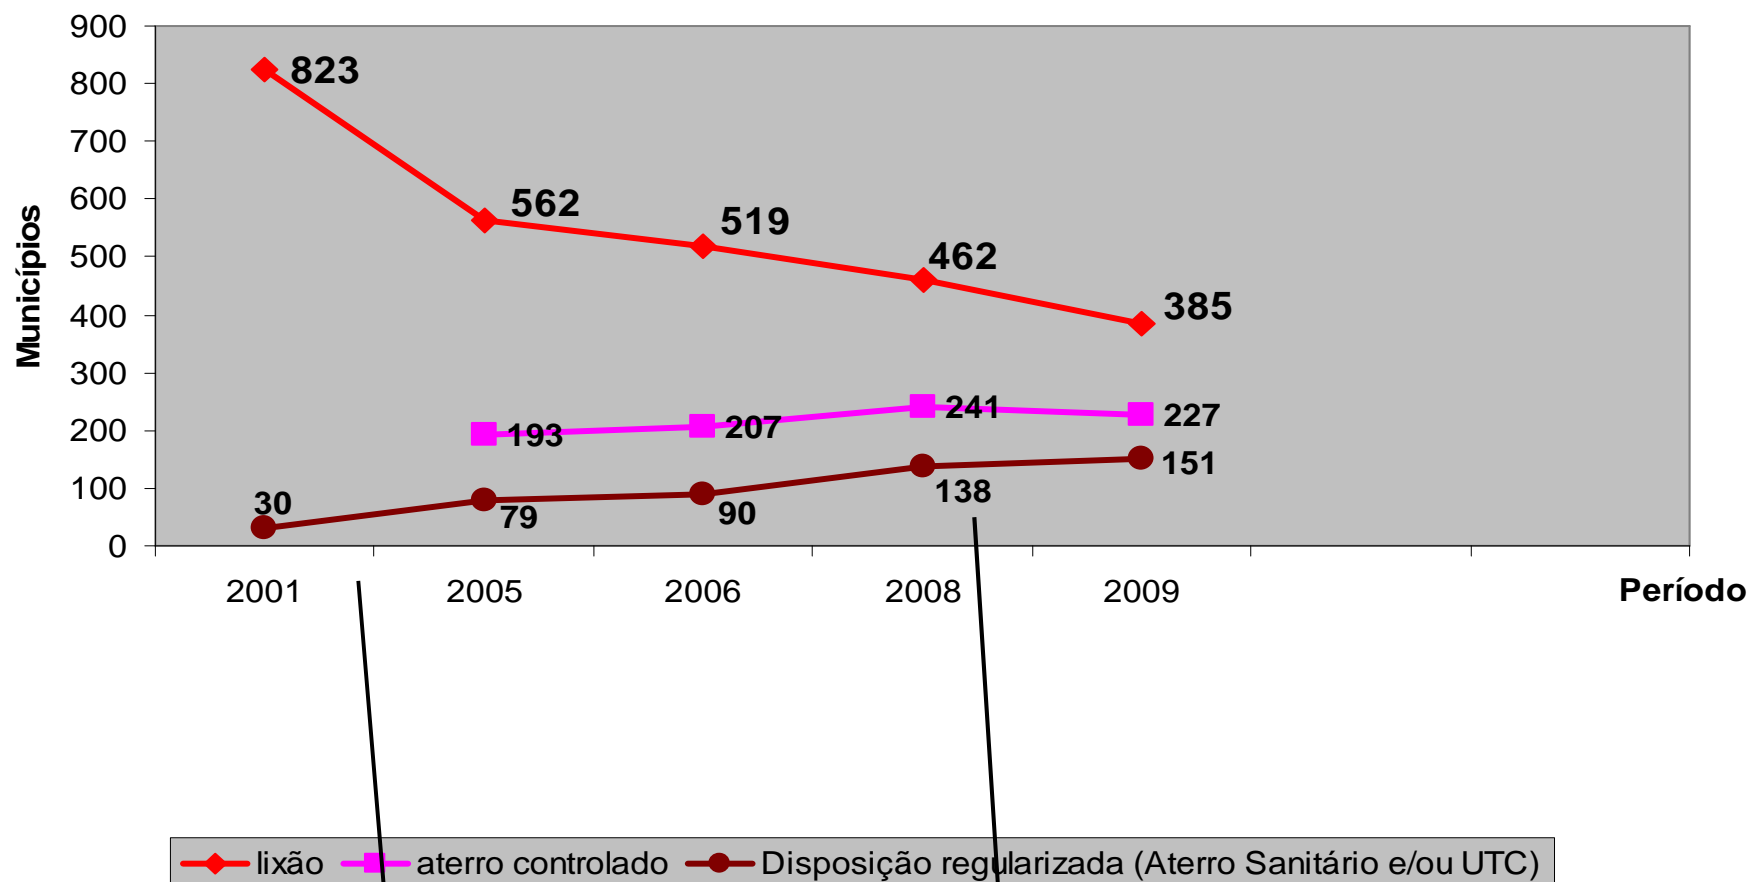

MINAS SEM LIXÕES

Termo de Parceria
FIP/FEAM

GERAÇÃO MENOS
Resíduos

Novembro de 2010

Situação Ambiental da Disposição Final de Resíduos Sólidos Urbanos

MINAS
sem lixões

Minas
sem lixões

feam
FUNDAÇÃO ESTADUAL
DO MEIO AMBIENTE

COLETA SELETIVA

MUNICÍPIOS CONTEMPLADOS

DEZ/ 2010

COLETA SELETIVA

MUNICÍPIOS CONTEMPLADOS

DEZ/ 2010

 FIP

0 100 200 Km