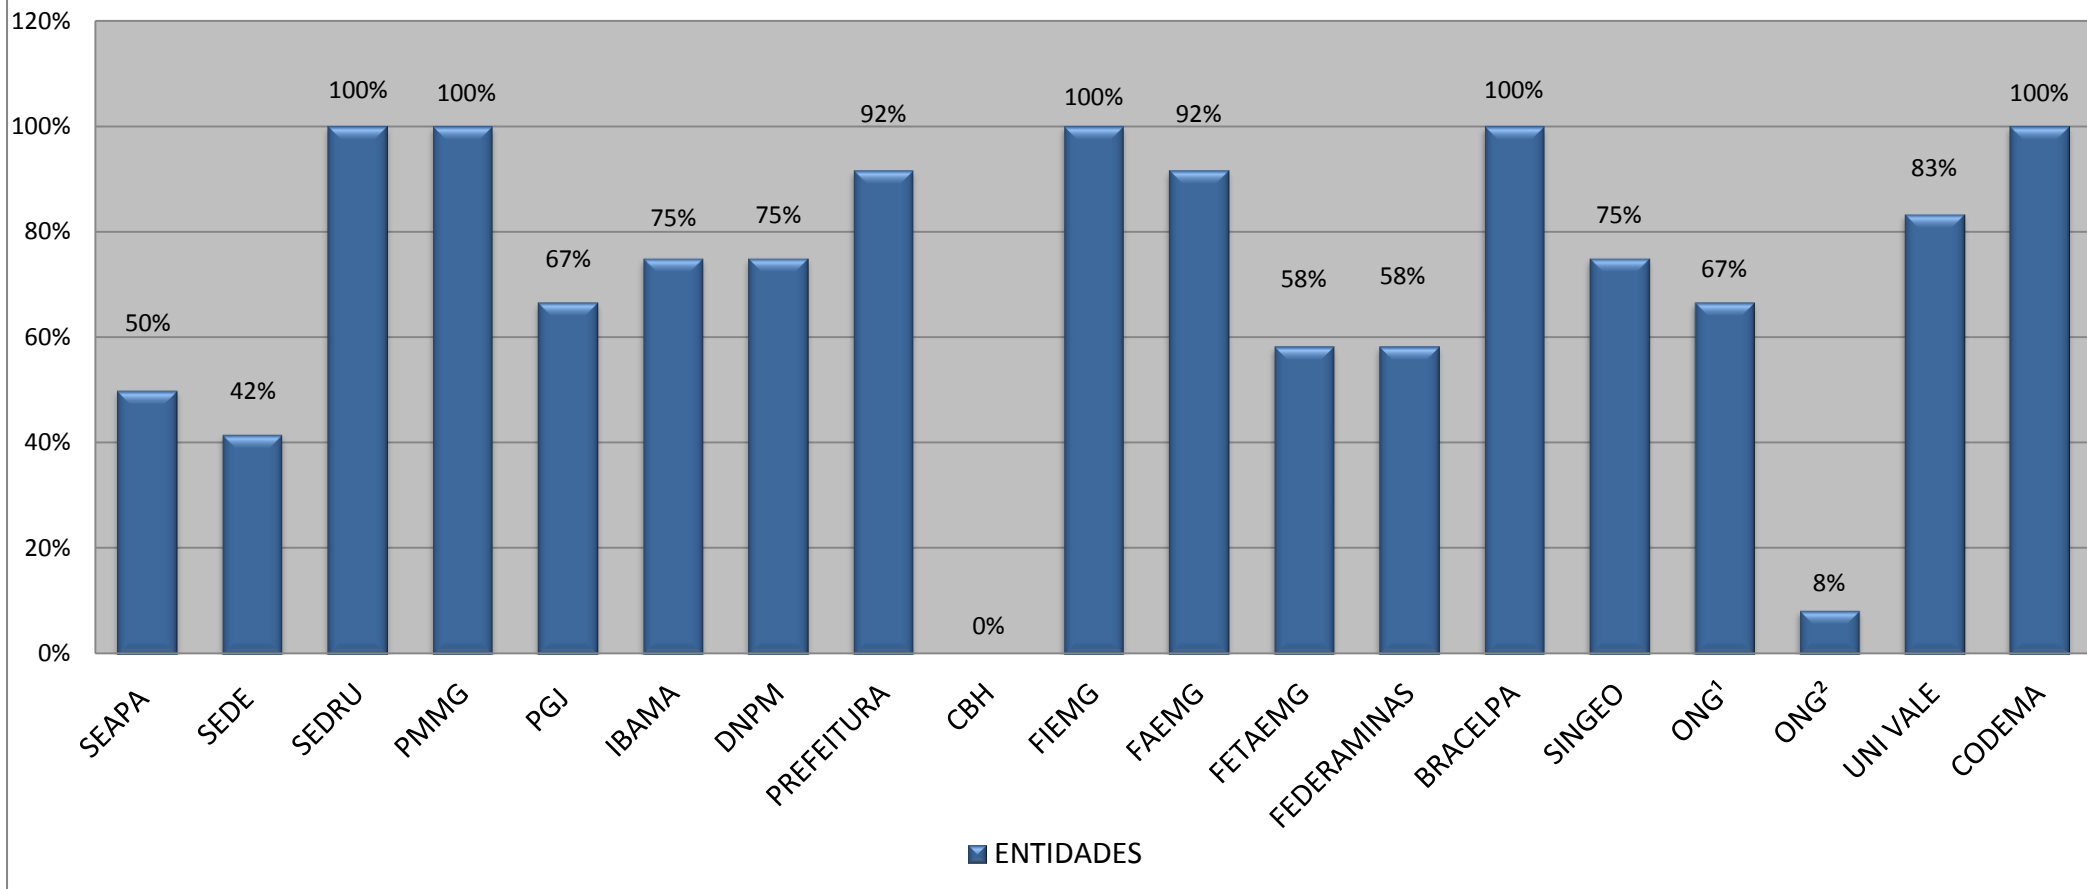

INDICE DE PARTICIPAÇÃO DOS CONSELHEIROS
Unidade Regional Colegiada Leste de Minas
Conselho Estadual de Política Ambiental - COPAM
Ano 2010 - 12 reuniões

ONG¹ = Inst. Pro Rio Doce, ADERI, ADIMA

ONG² = Mov. Pro Rio Todos os Santos e Mucuri e Fund. Relictos.