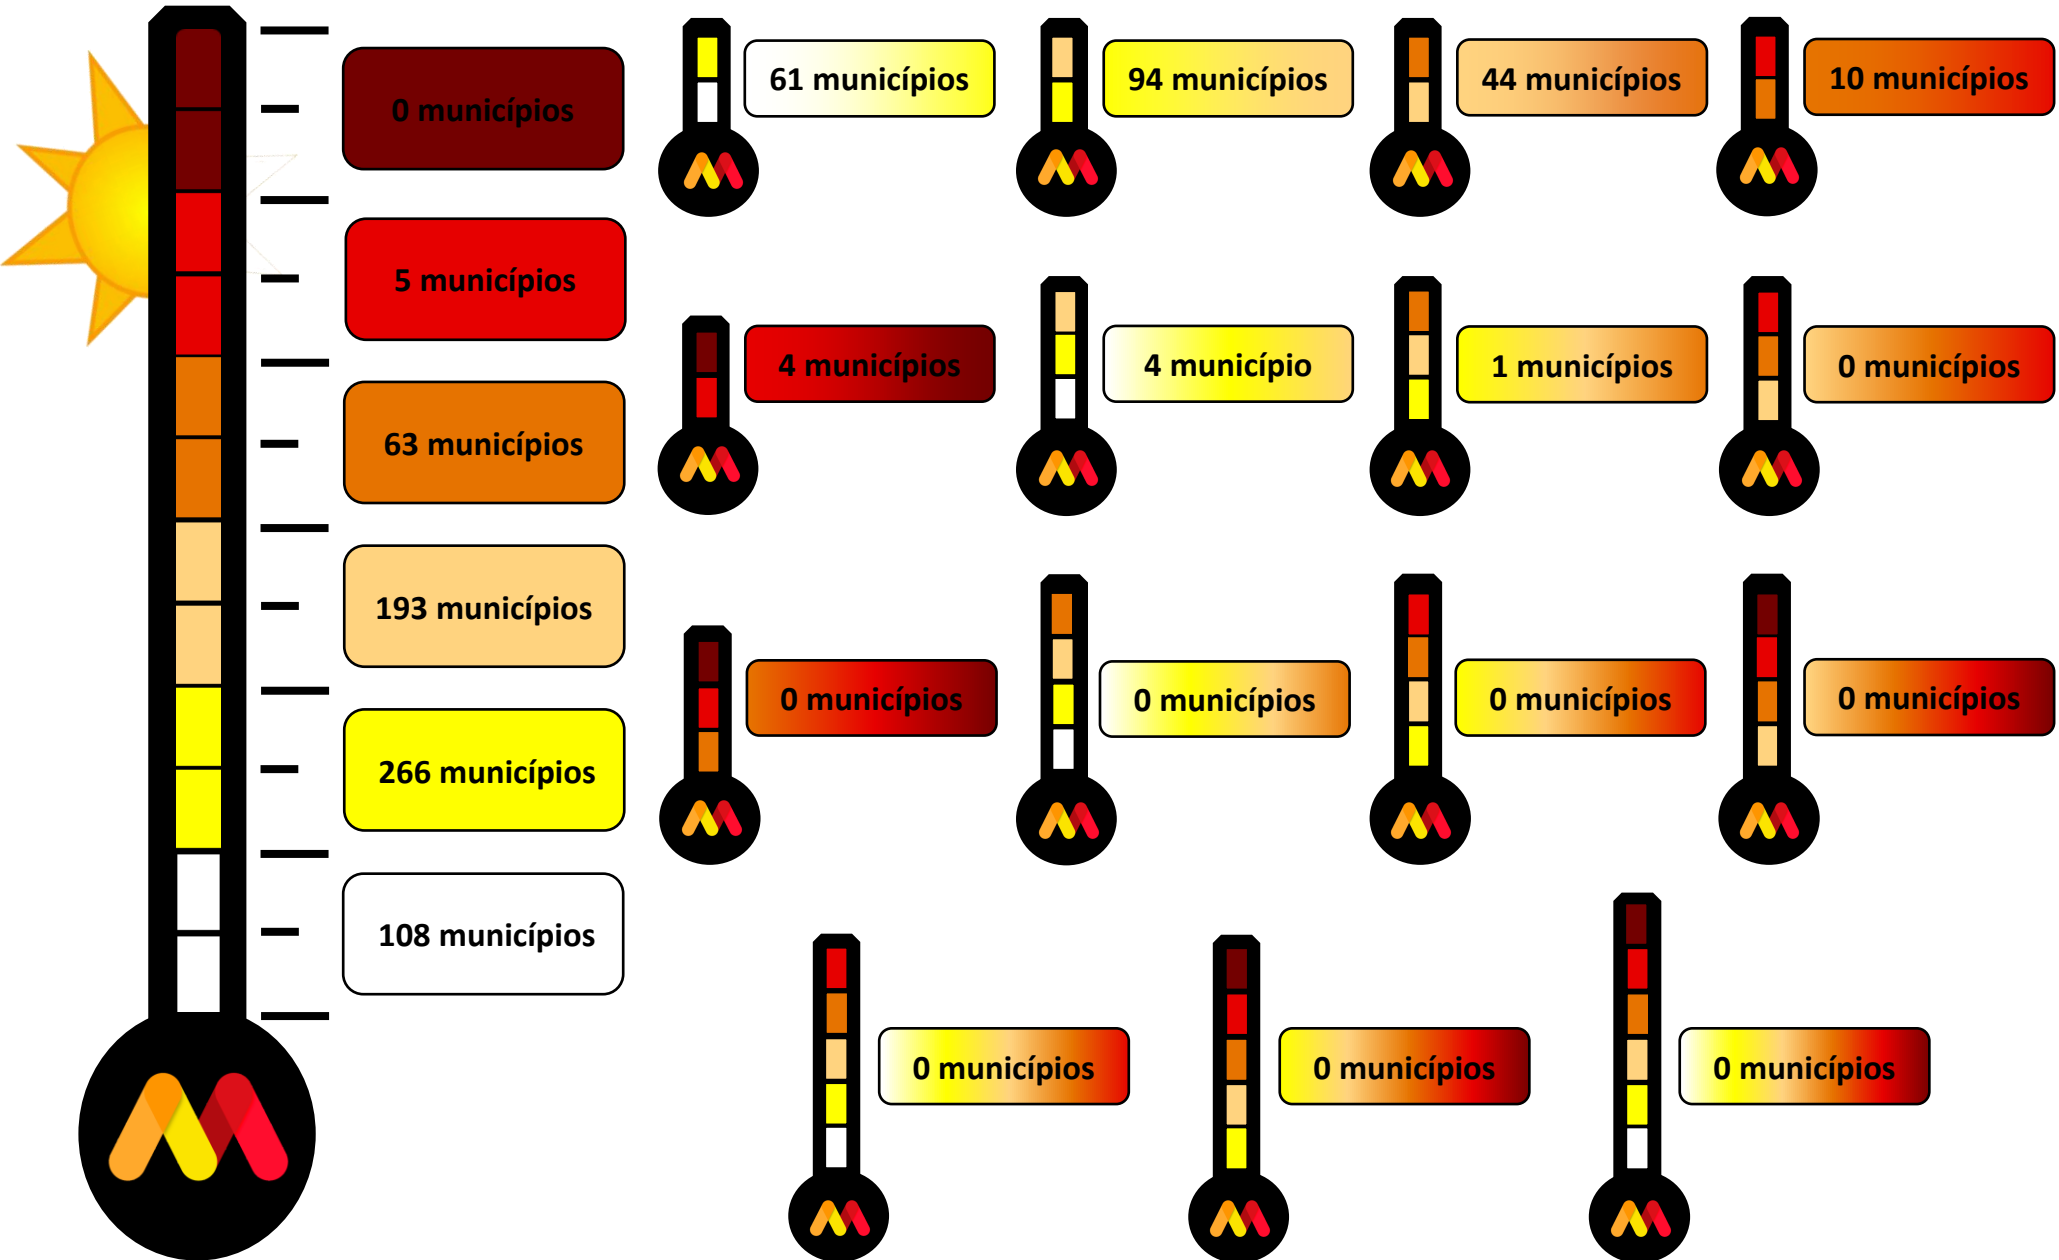

Quantitativo de Municípios por Categoria de Seca