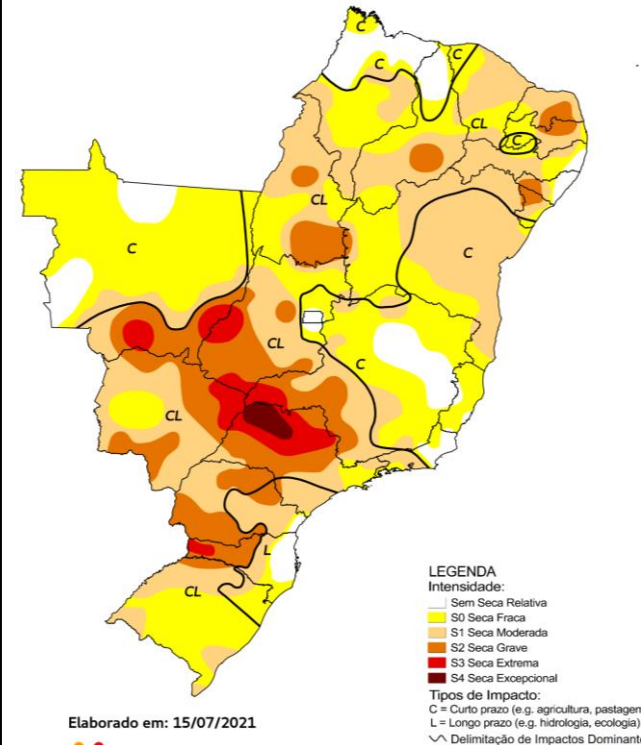

Monitor de Secas Junho/2021

Elaborado em: 15/07/2021

Monitor de Secas