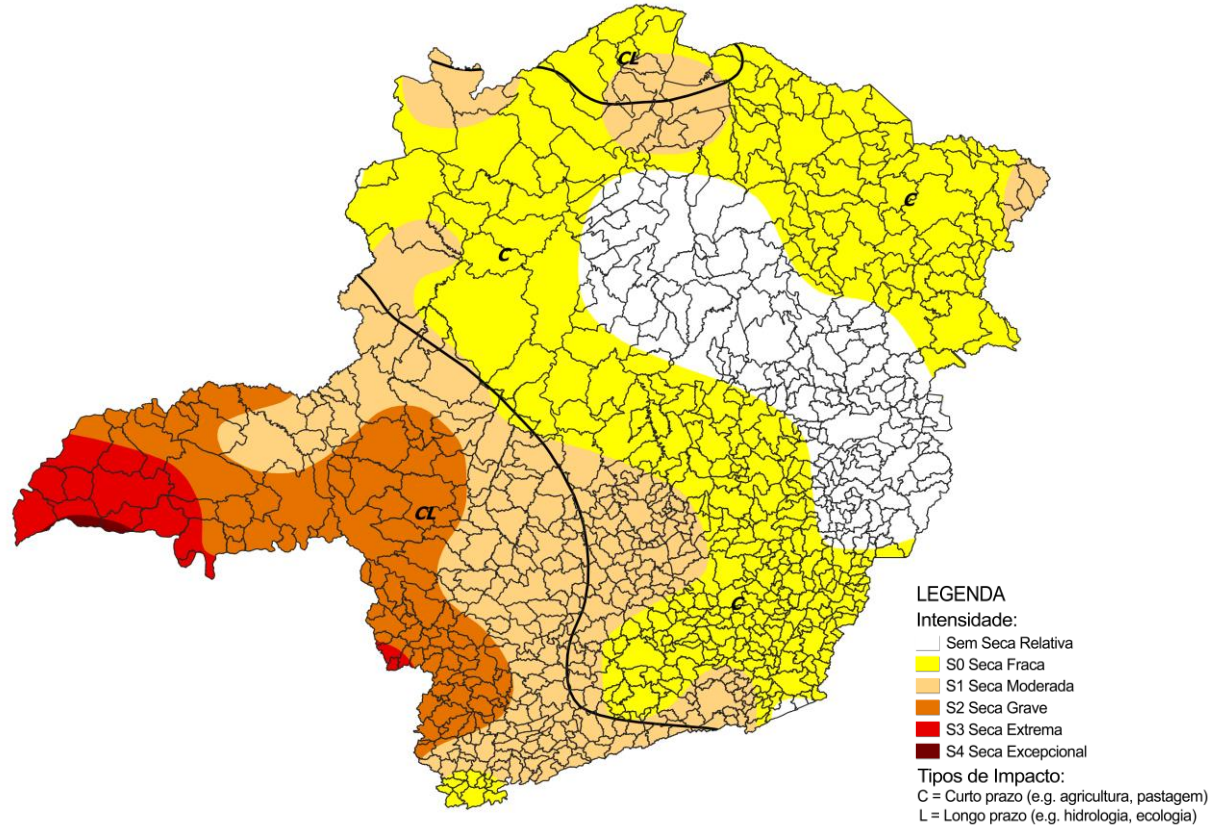

# Monitor de Secas

Informativo de acompanhamento mensal da situação da seca em Minas Gerais

# Monitor de Secas – Junho/2021

## Narrativa:

Em Minas Gerais, devido à piora nos indicadores ocorreu expansão das áreas com secas fraca (S0), moderada (S1) e grave (S2) no centro e no sul. Ainda, em uma pequena área do sul (divisa com São Paulo), houve o agravamento da seca, que passou de grave (S2) para extrema (S3). Os impactos são de curto e longo prazo (CL) no sul, no Triângulo Mineiro e no extremo noroeste do estado. Nas demais áreas os impactos são de curto prazo (C).