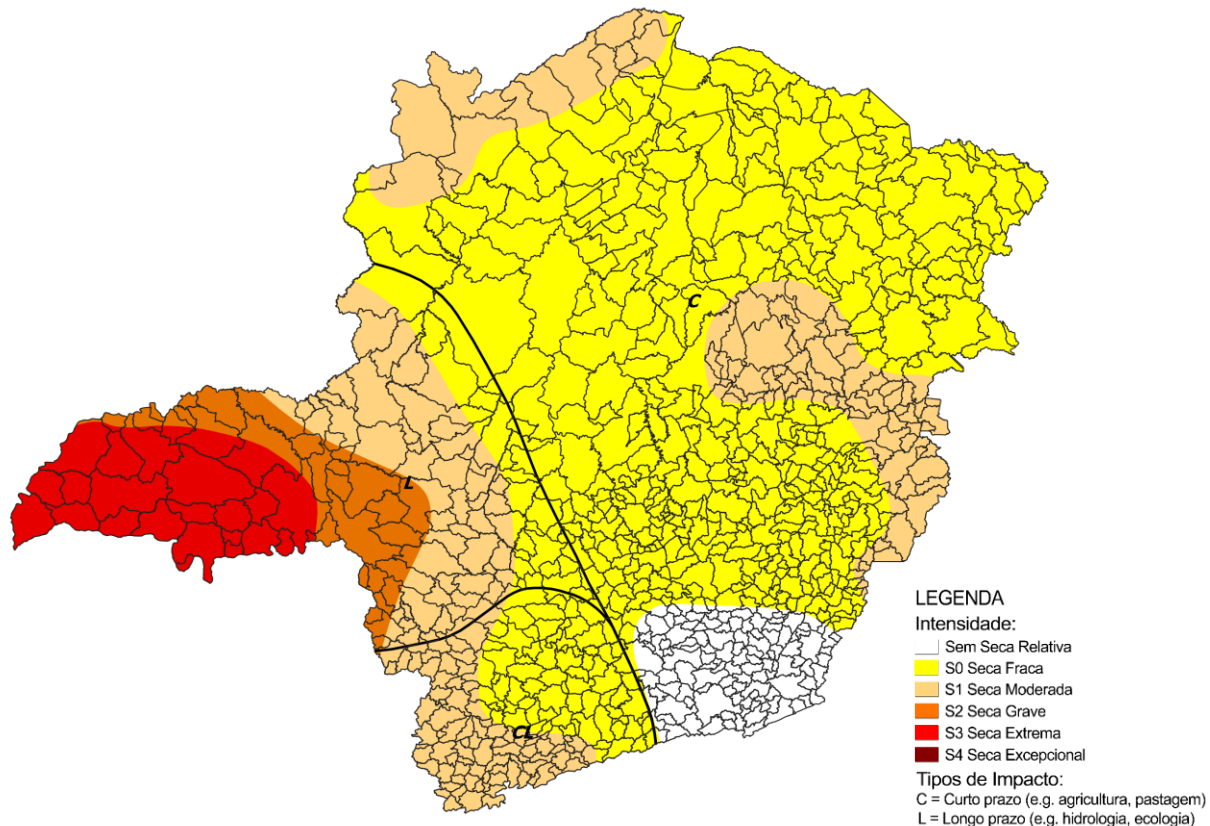

Monitor de Secas

Informativo de acompanhamento mensal da situação da seca em Minas Gerais

Monitor de Secas – Novembro/2022

Narrativa:

Em Minas Gerais, devido à melhora nos indicadores, houve o recuo das secas moderada (S1) no nordeste e noroeste do estado e fraca (S0) no sudeste, bem como a atenuação da seca no Triângulo Mineiro, que passou de excepcional (S4) para extrema (S3). Os impactos permanecem de longo prazo (L) no oeste, de curto e longo prazo (CL) no sul e de curto prazo (C) nas demais áreas.

Categoria	Descrição	Impactos Possíveis
S0	Seca Fraca	Entrando em seca: veranico de curto prazo diminuindo plantio, crescimento de culturas ou pastagem. Saindo de seca: alguns déficits hídricos prolongados, pastagens ou culturas não completamente recuperadas.
S1	Seca Moderada	Alguns danos às culturas, pastagens; córregos, reservatórios ou poços com níveis baixos, algumas faltas de água em desenvolvimento ou iminentes; restrições voluntárias de uso de água solicitadas.