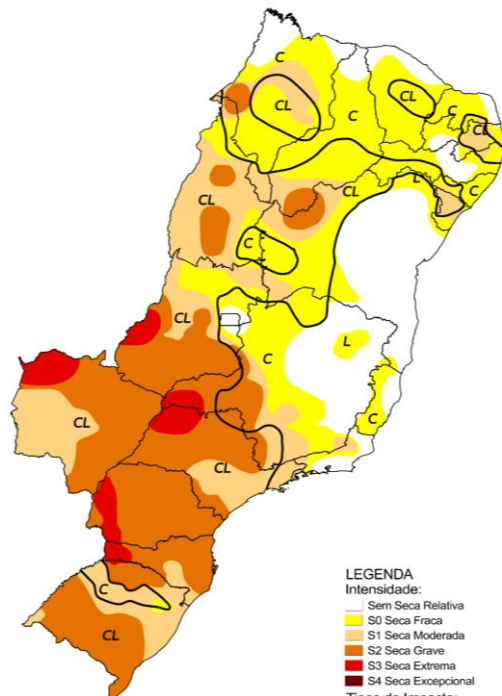

Comparativo Histórico - Novembro

Monitor de Secas Novembro/2020

LEGENDA Intensidade:

- Sem Seca Relativa
- S0 Seca Fraca
- S1 Seca Moderada
- S2 Seca Grave
- S3 Seca Extrema
- S4 Seca Excepcional

Tipos de Impacto:

Elaborado em: 17/12/2020

Monitor de Secas