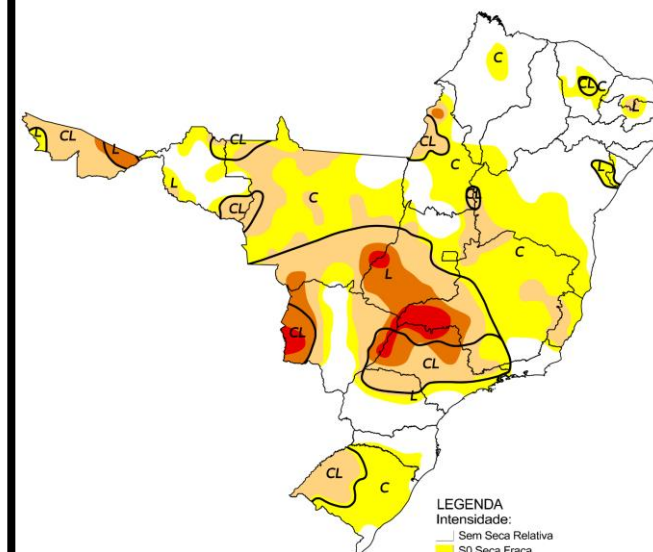

Monitor de Secas Novembro/2022

LEGENDA Intensidade:

- Sem Seca Relativa
- S0 Seca Fraca
- S1 Seca Moderada
- S2 Seca Grave
- S3 Seca Extrema
- S4 Seca Excepcional

Tipos de Impacto:

Elaborado em: 19/12/2022

Monitor
de Secas