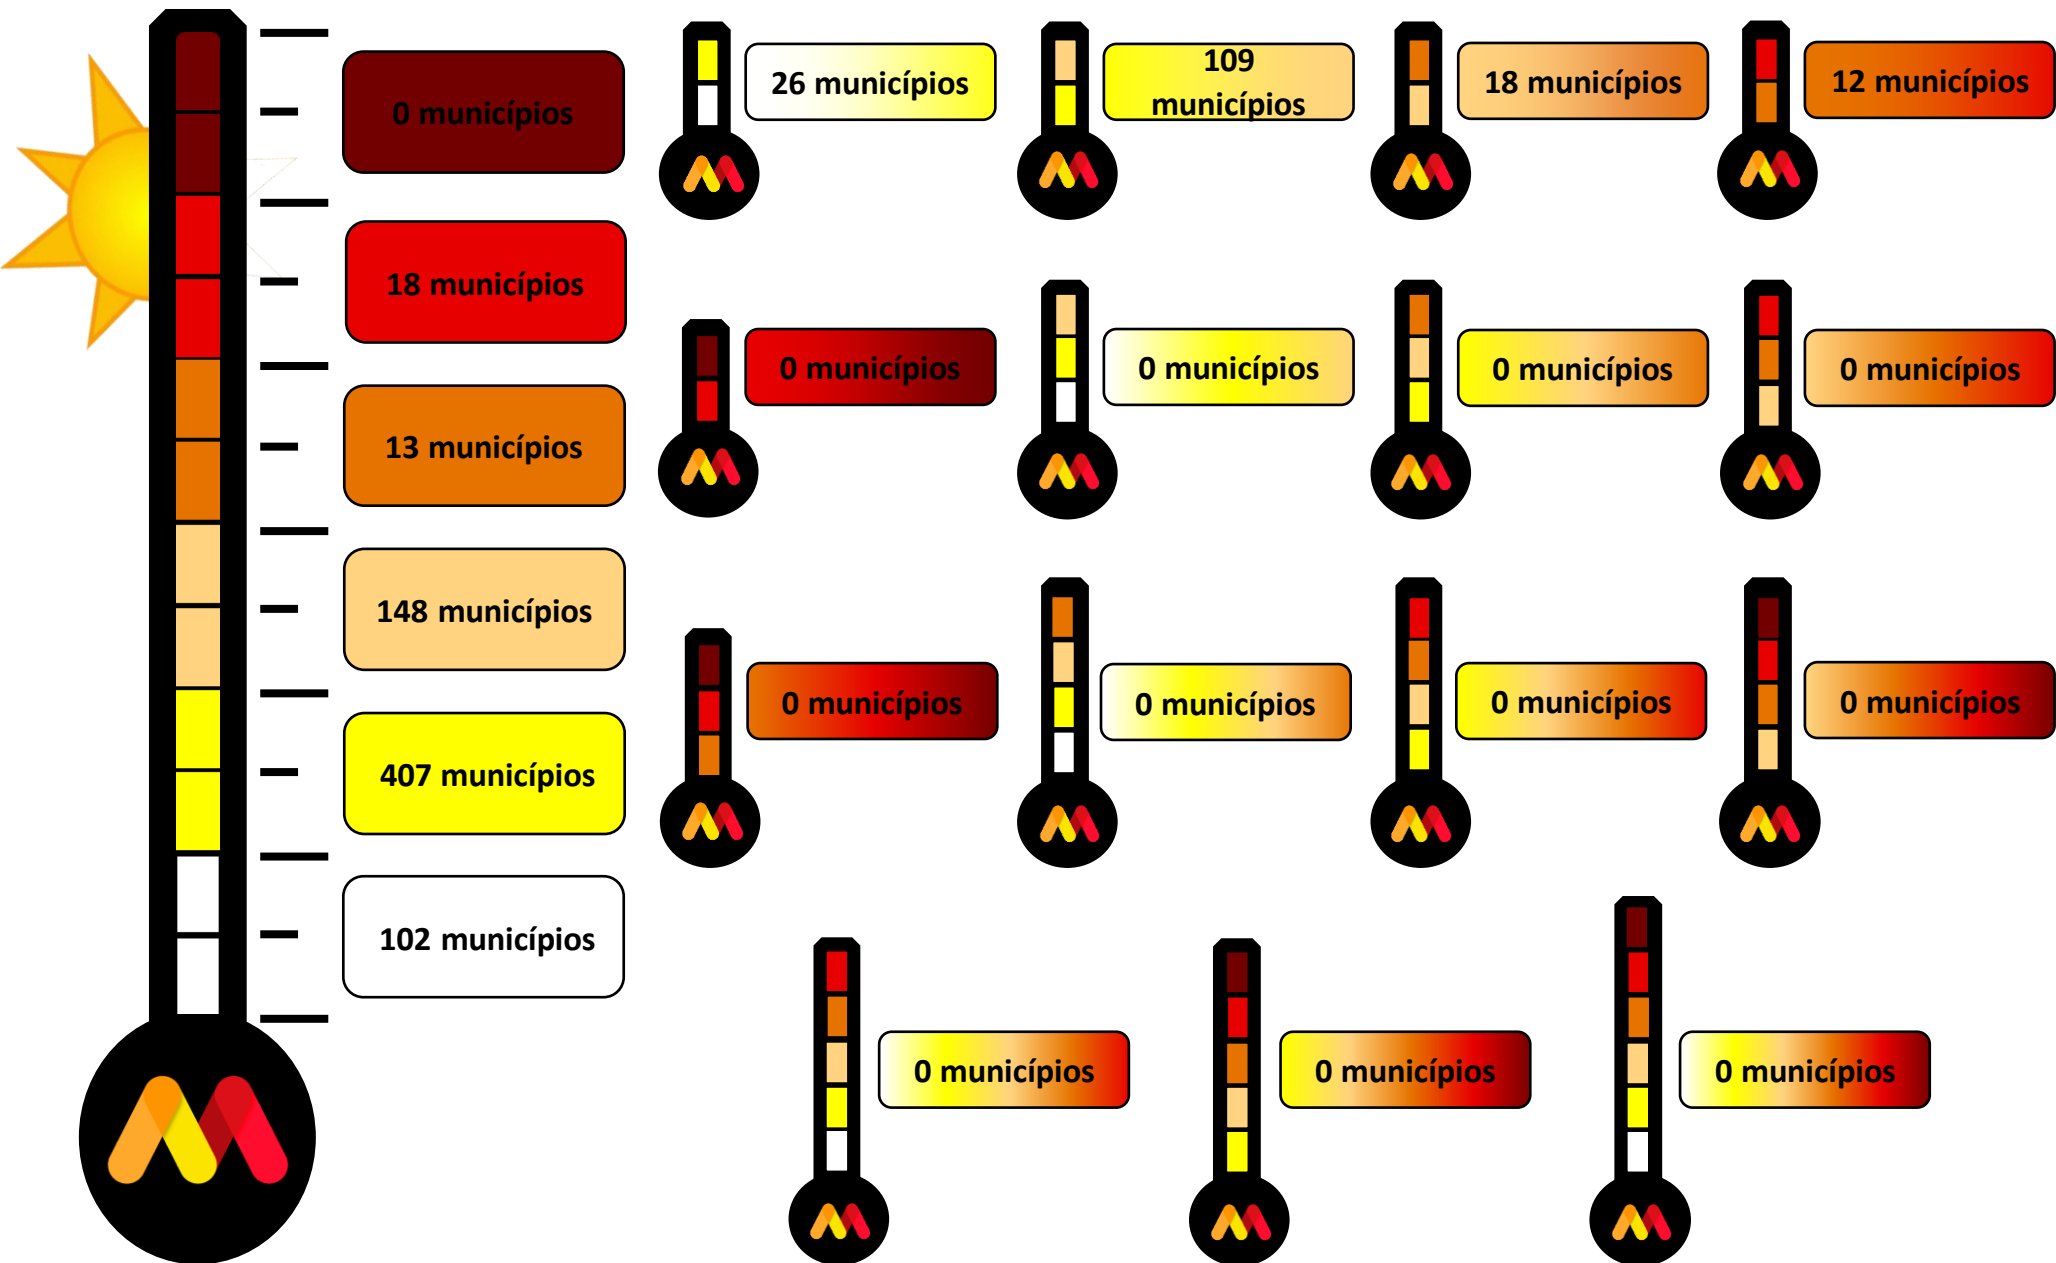

Quantitativo de Municípios por Categoria de Seca