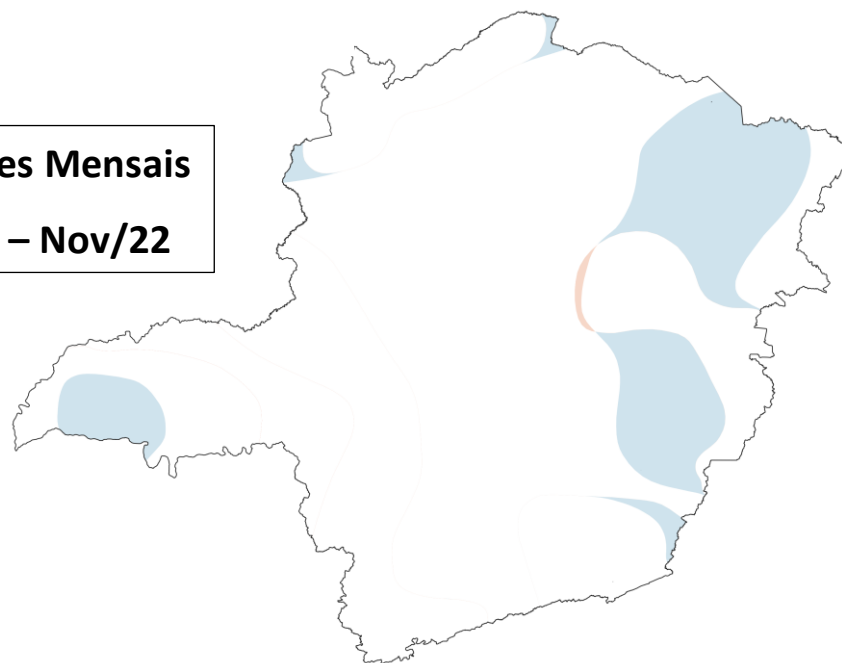

Tipos de Impacto:

- C = Curto prazo (e.g. agricultura, pastagem)
- L = Longo prazo (e.g. hidrologia, ecologia)

Alterações Mensais

Out/22 – Nov/22