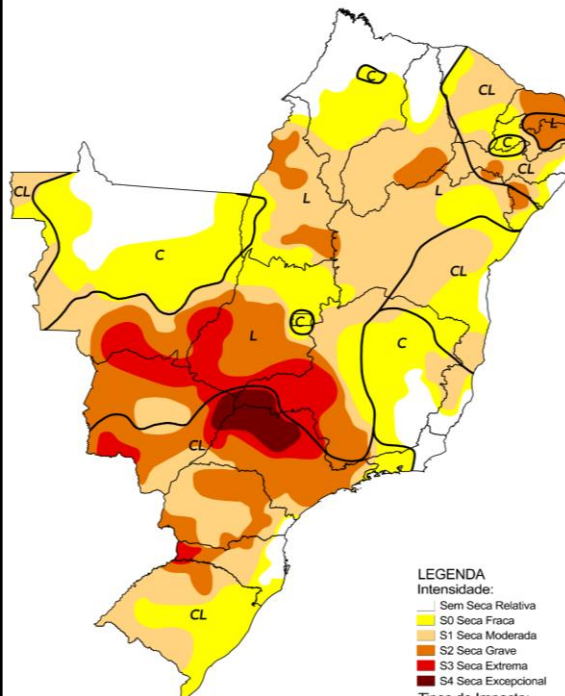

Monitor de Secas Novembro/2021

LEGENDA Intensidade:

- Sem Seca Relativa
- S0 Seca Fraca
- S1 Seca Moderada
- S2 Seca Grave
- S3 Seca Extrema
- S4 Seca Excepcional

Tipos de Impacto:

Elaborado em: 20/12/2021

Monitor de Secas