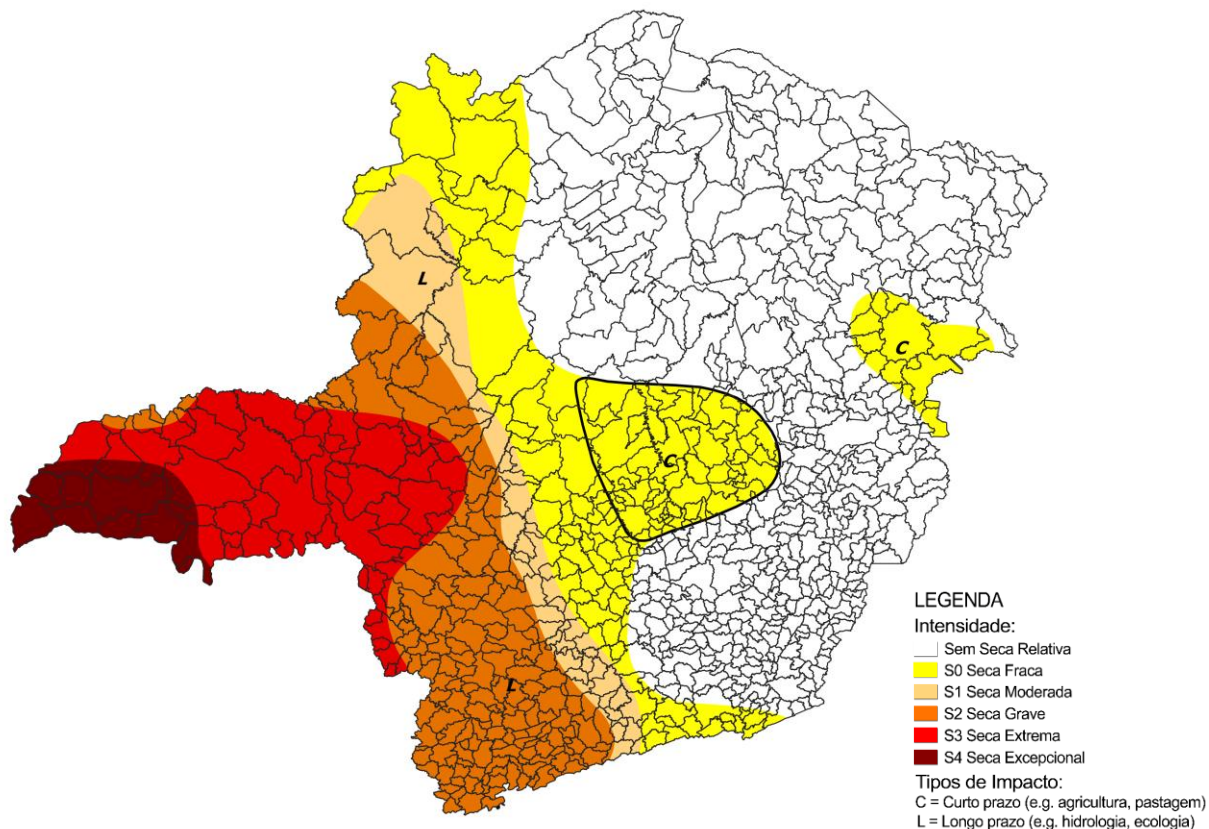

# Monitor de Secas

Informativo de acompanhamento mensal da situação da seca em Minas Gerais

# Monitor de Secas – Dezembro/2021

## Narrativa:

Em Minas Gerais, em função das excepcionais anomalias positivas de chuva em dezembro, houve uma expressiva diminuição das áreas com seca fraca (S0) e/ou moderada (S1) no norte, centro e sudeste do estado, além do recuo da seca grave (S2) no sul e da seca extrema (S3) no oeste. Os impactos são de curto prazo (C) no centro e leste e de longo prazo (L) nas demais áreas.