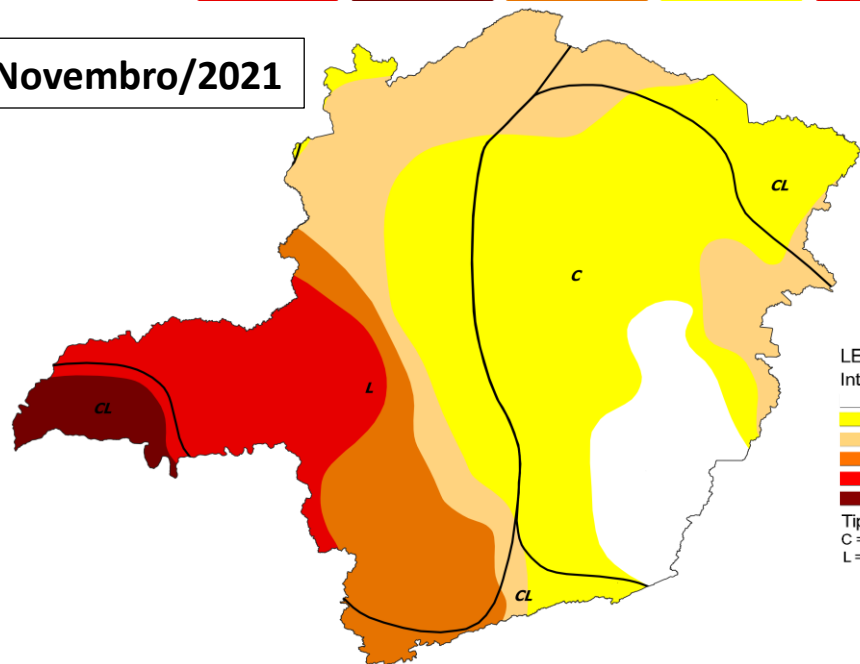

Alterações Mensais de Categoria de Severidade

Novembro/2021