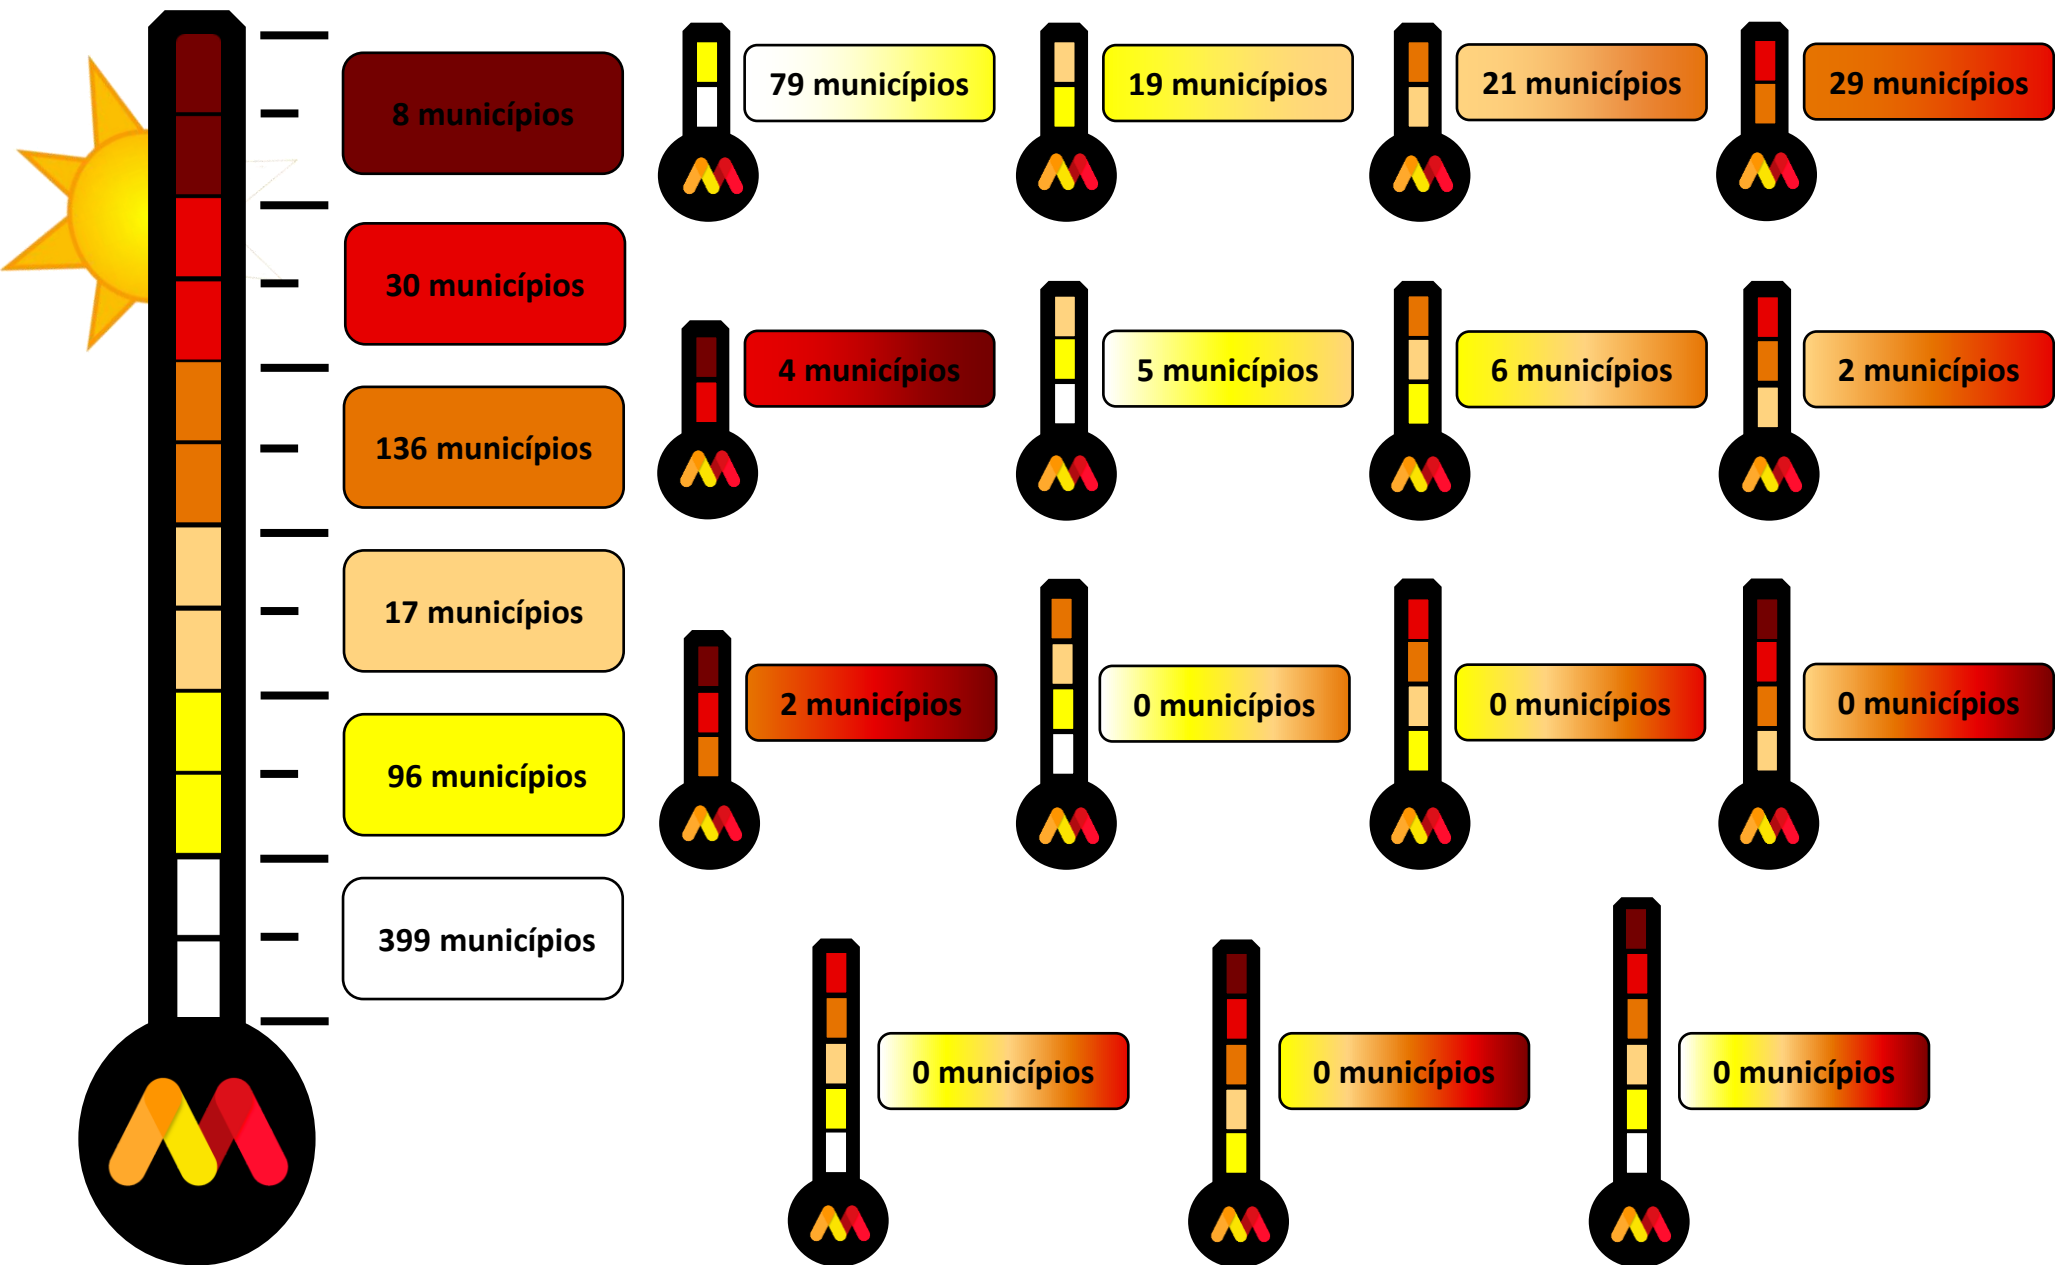

Quantitativo de Municípios por Categoria de Seca