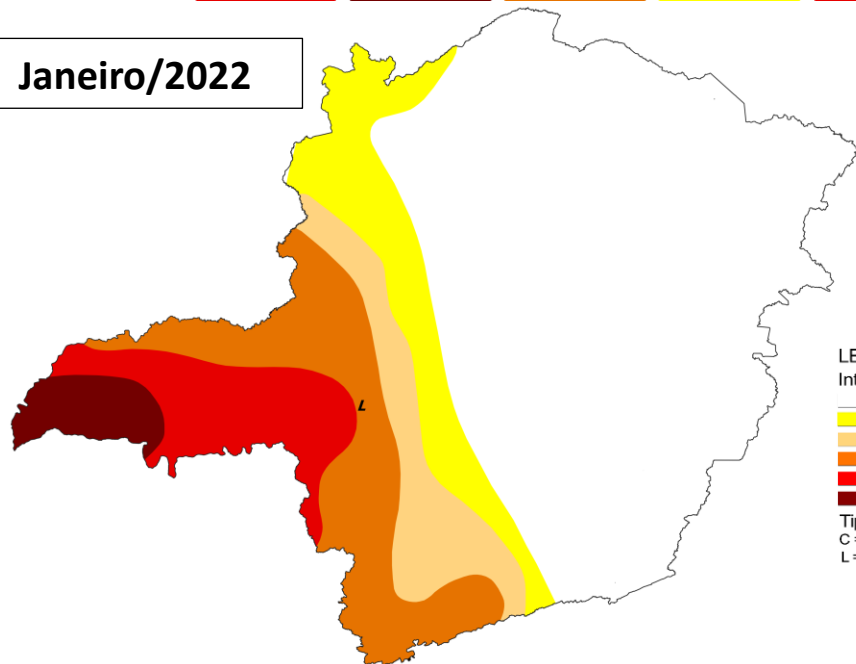

Alterações Mensais de Categoria de Severidade

Janeiro/2022