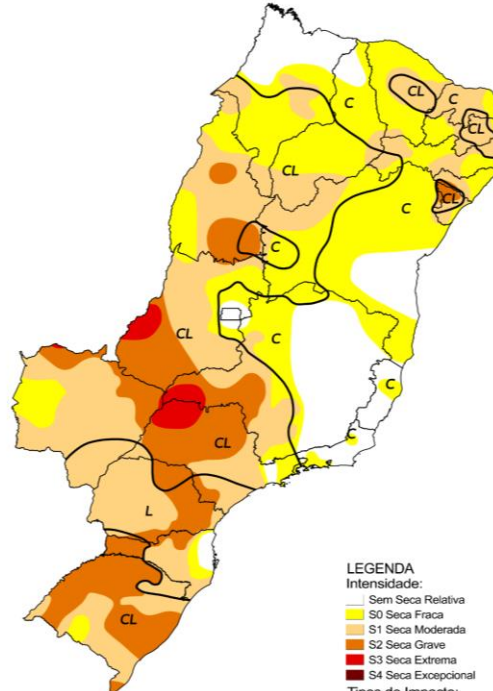

Elaborado em: 17/03/2021

Monitor de Secas

LEGENDA Intensidade:

- Sem Seca Relativa
- S0 Seca Fraca
- S1 Seca Moderada
- S2 Seca Grave
- S3 Seca Extrema
- S4 Seca Excepcional

Tipos de Impacto:

Monitor de Secas Fevereiro/2022