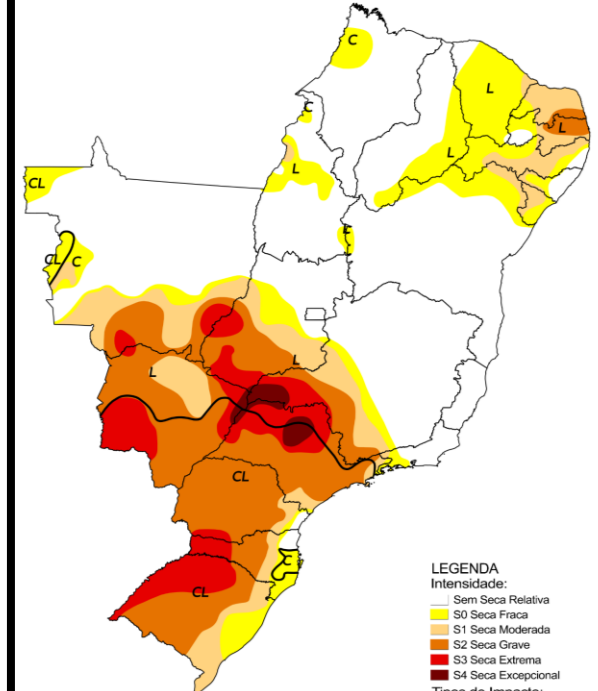

Elaborado em: 17/03/2022

Monitor
de Secas

LEGENDA Intensidade:

- Sem Seca Relativa
- S0 Seca Fraca
- S1 Seca Moderada
- S2 Seca Grave
- S3 Seca Extrema
- S4 Seca Excepcional

Tipos de Impacto: