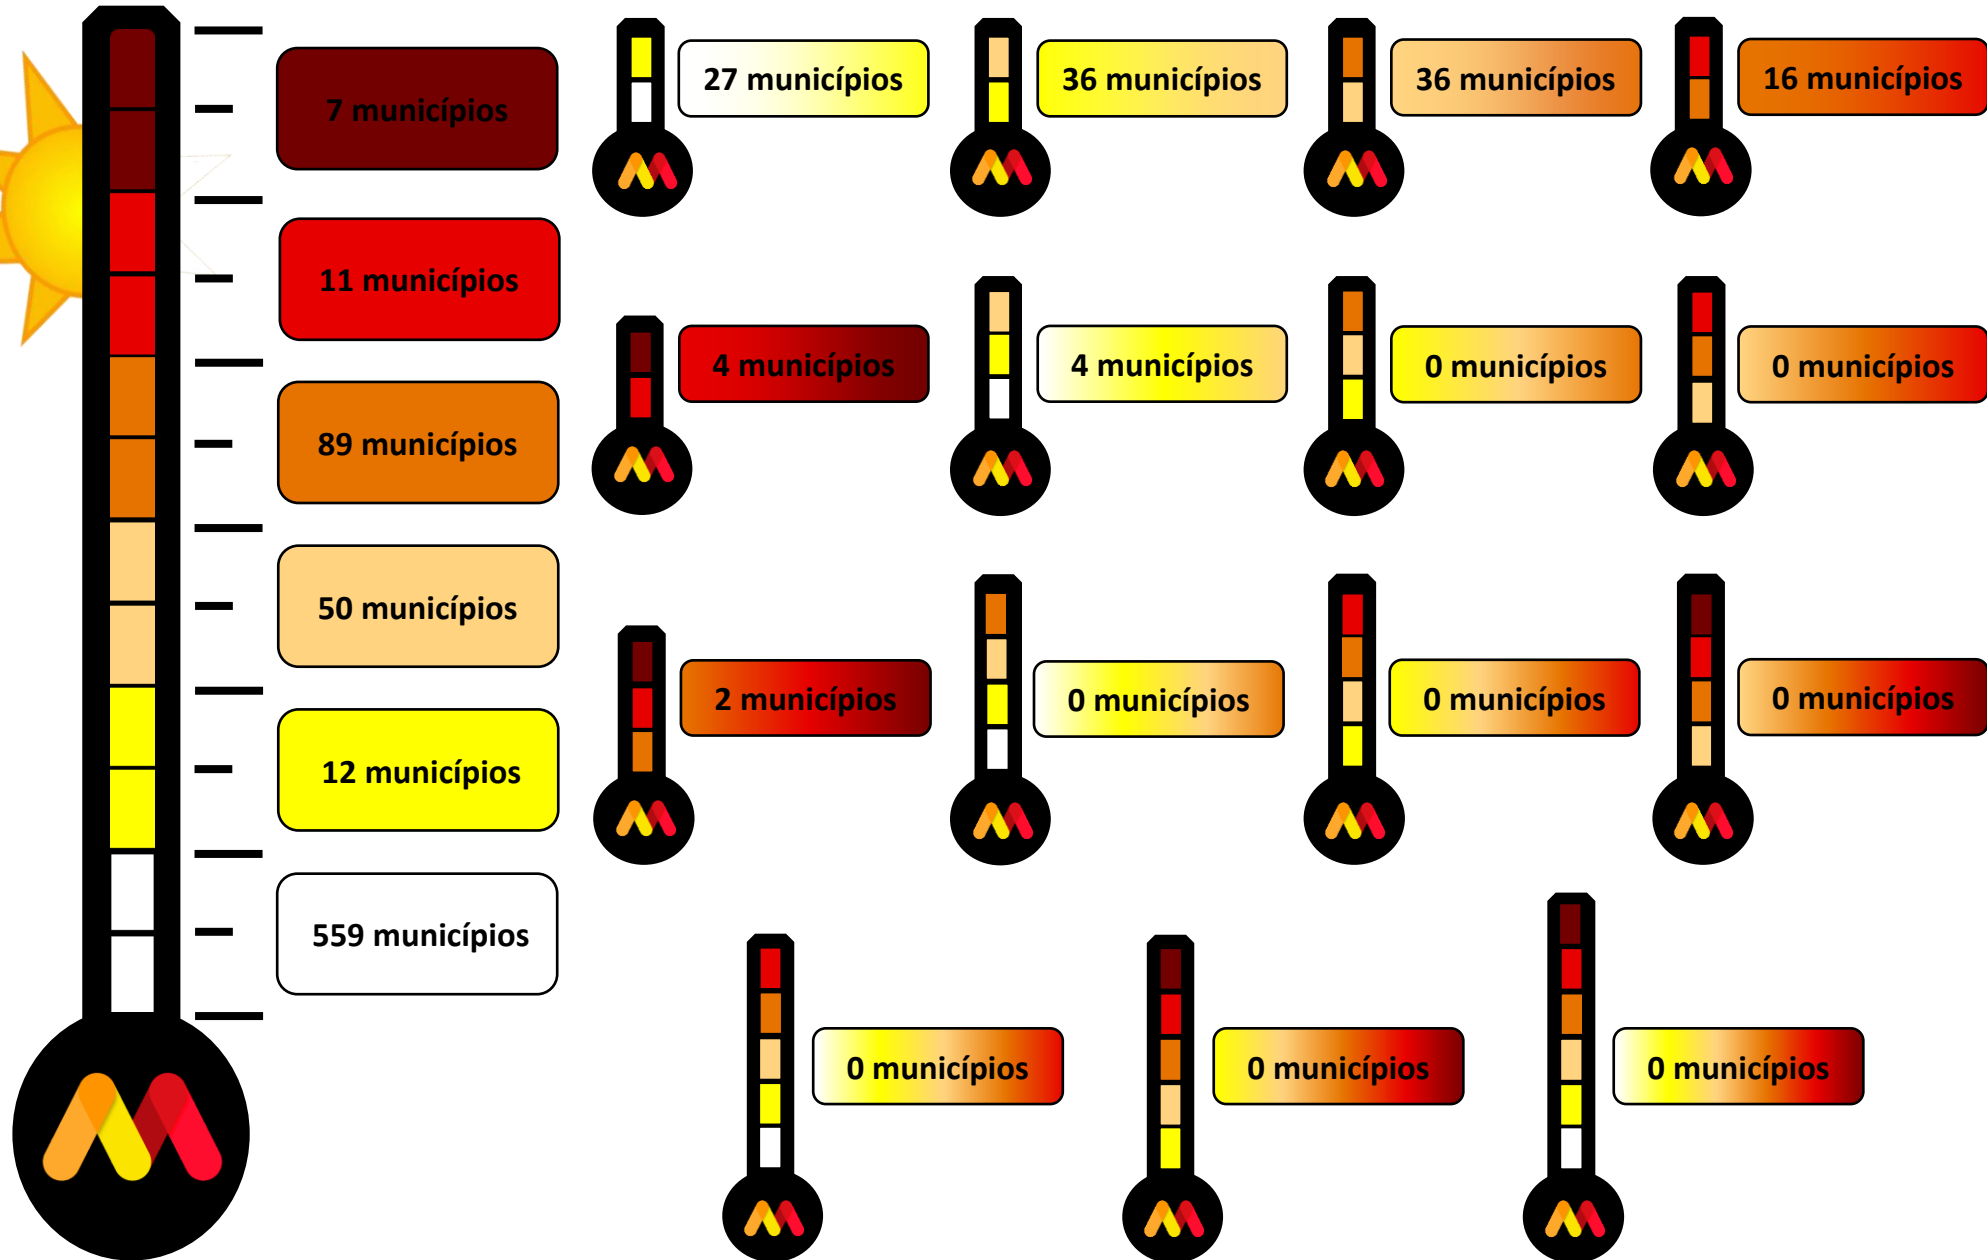

Quantitativo de Municípios por Categoria de Seca