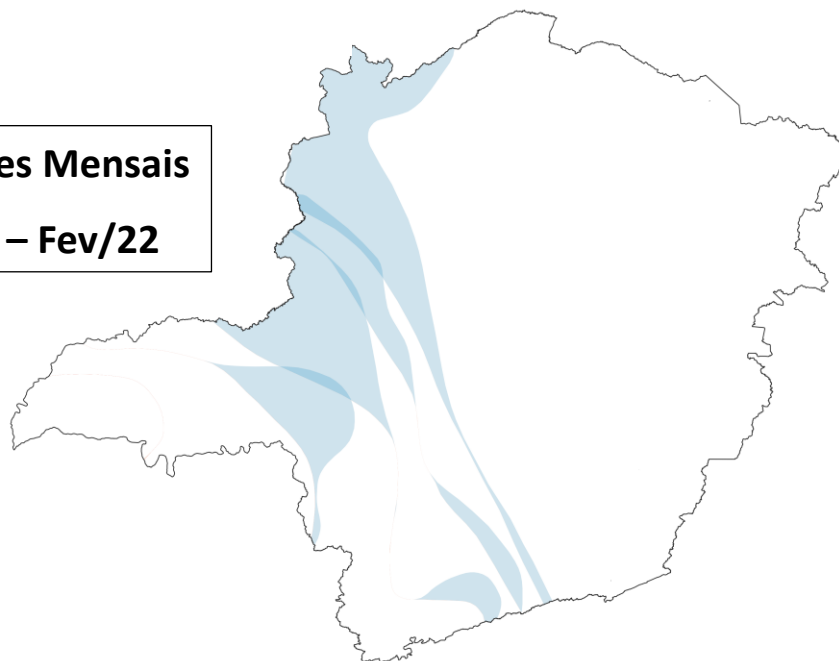

Tipos de Impacto:

- C = Curto prazo (e.g. agricultura, pastagem)
- L = Longo prazo (e.g. hidrologia, ecologia)

Alterações Mensais

Jan/22 – Fev/22