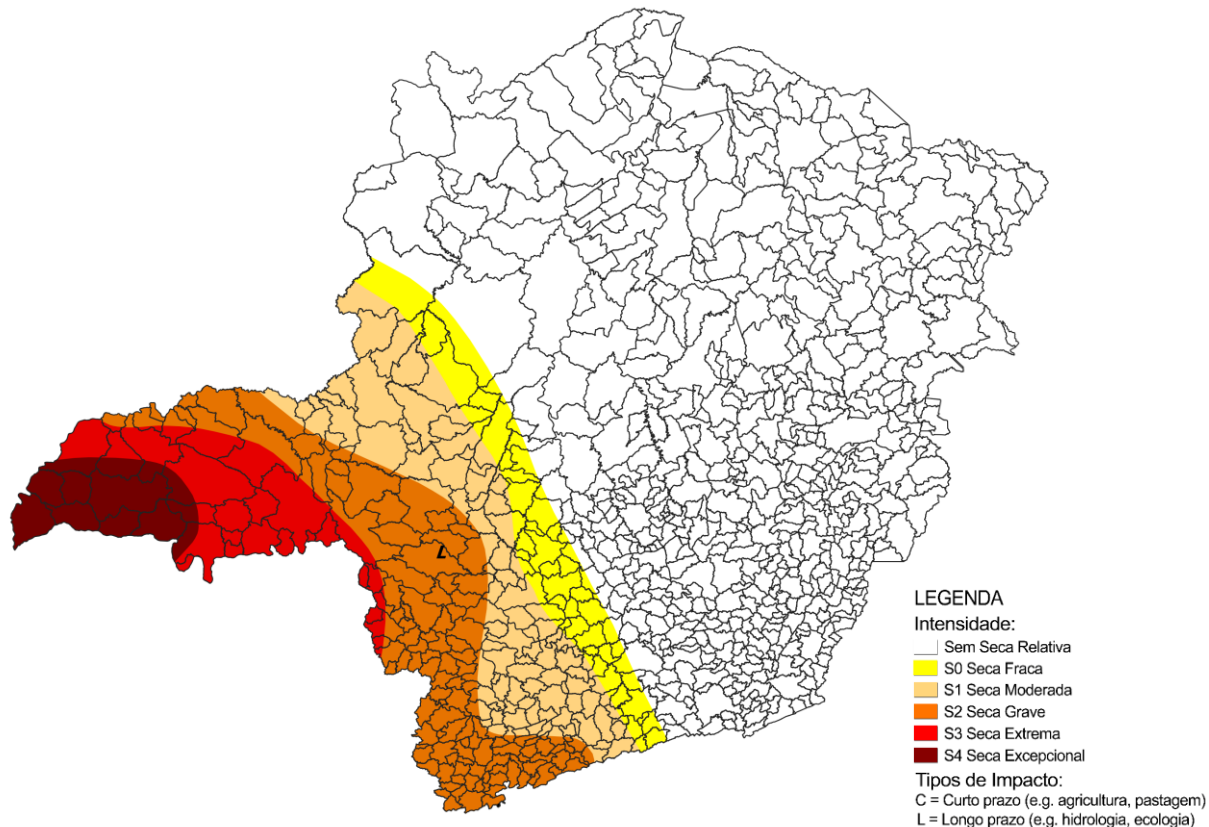

Monitor de Secas

Informativo de acompanhamento mensal da situação da seca em Minas Gerais

Monitor de Secas – Fevereiro/2022

Narrativa:

Em Minas Gerais, em função das anomalias positivas de precipitação registradas nos últimos meses, houve o recuo das secas fraca (S0), moderada (S1), grave (S2) e extrema (S3) no oeste. Além disso, no sudeste do estado houve redução da área com seca grave (S2). Os impactos são apenas de longo prazo (L).

Categoria	Descrição	Impactos Possíveis
S0	Seca Fraca	Entrando em seca: veranico de curto prazo diminuindo plantio, crescimento de culturas ou pastagem. Saindo de seca: alguns déficits hídricos prolongados, pastagens ou culturas não completamente recuperadas.
S1	Seca Moderada	Alguns danos às culturas, pastagens; córregos, reservatórios ou poços com níveis baixos, algumas faltas de água em desenvolvimento ou iminentes; restrições voluntárias de uso de água solicitadas.