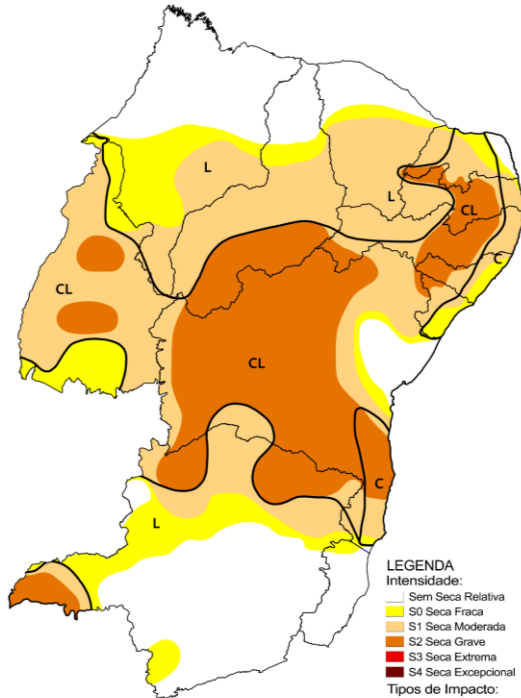

Comparativo Histórico - Fevereiro

Monitor de Secas Fevereiro/2020

Elaborado em: 17/03/2019

Monitor de Secas

LEGENDA Intensidade:

- Sem Seca Relativa
- S0 Seca Fraca
- S1 Seca Moderada
- S2 Seca Grave
- S3 Seca Extrema
- S4 Seca Excepcional

Tipos de Impacto:

Monitor de Secas Fevereiro/2021