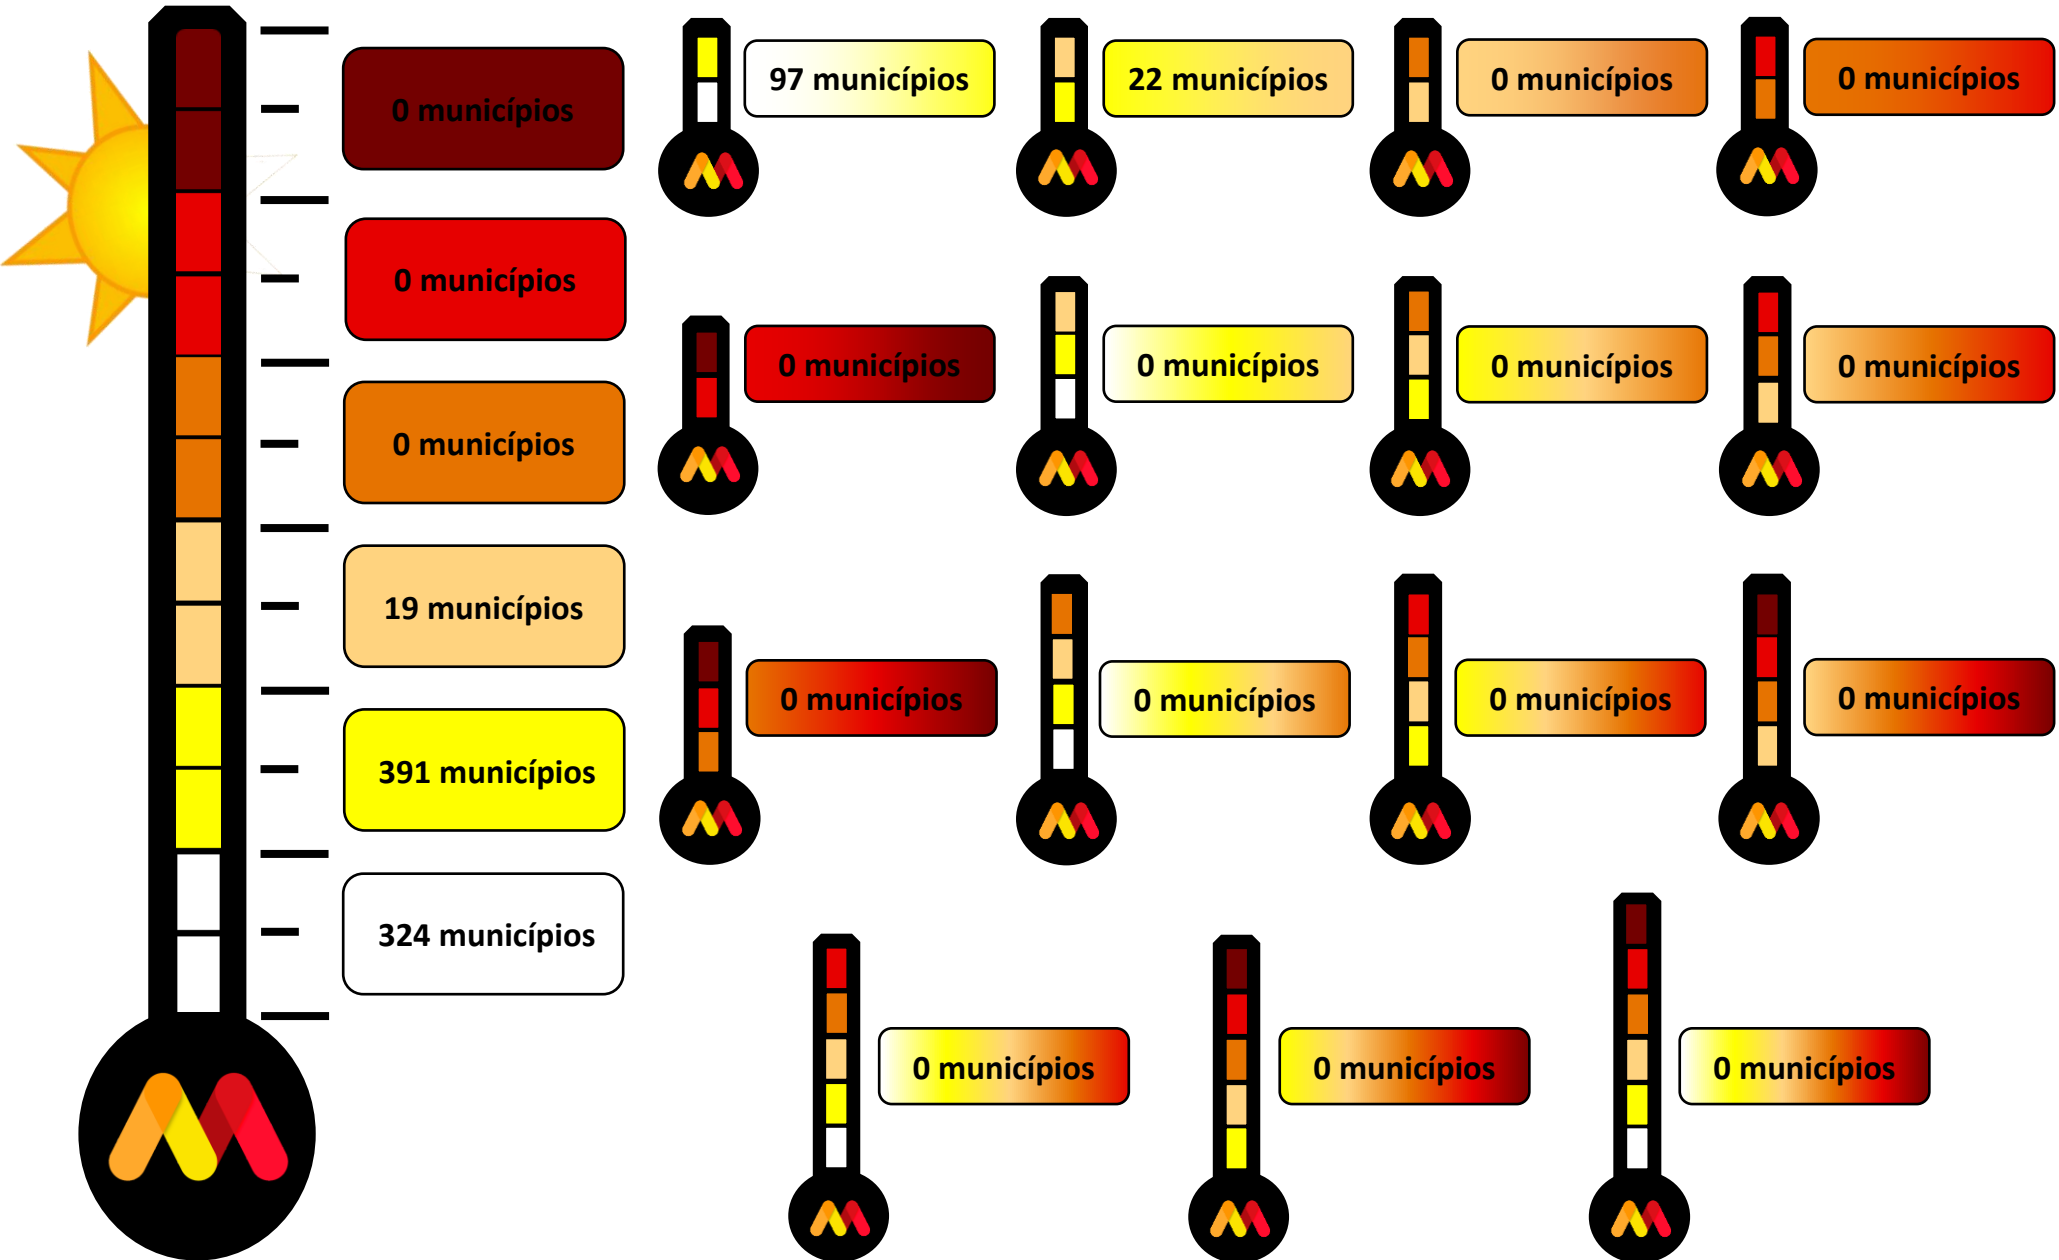

Quantitativo de Municípios por Categoria de Seca