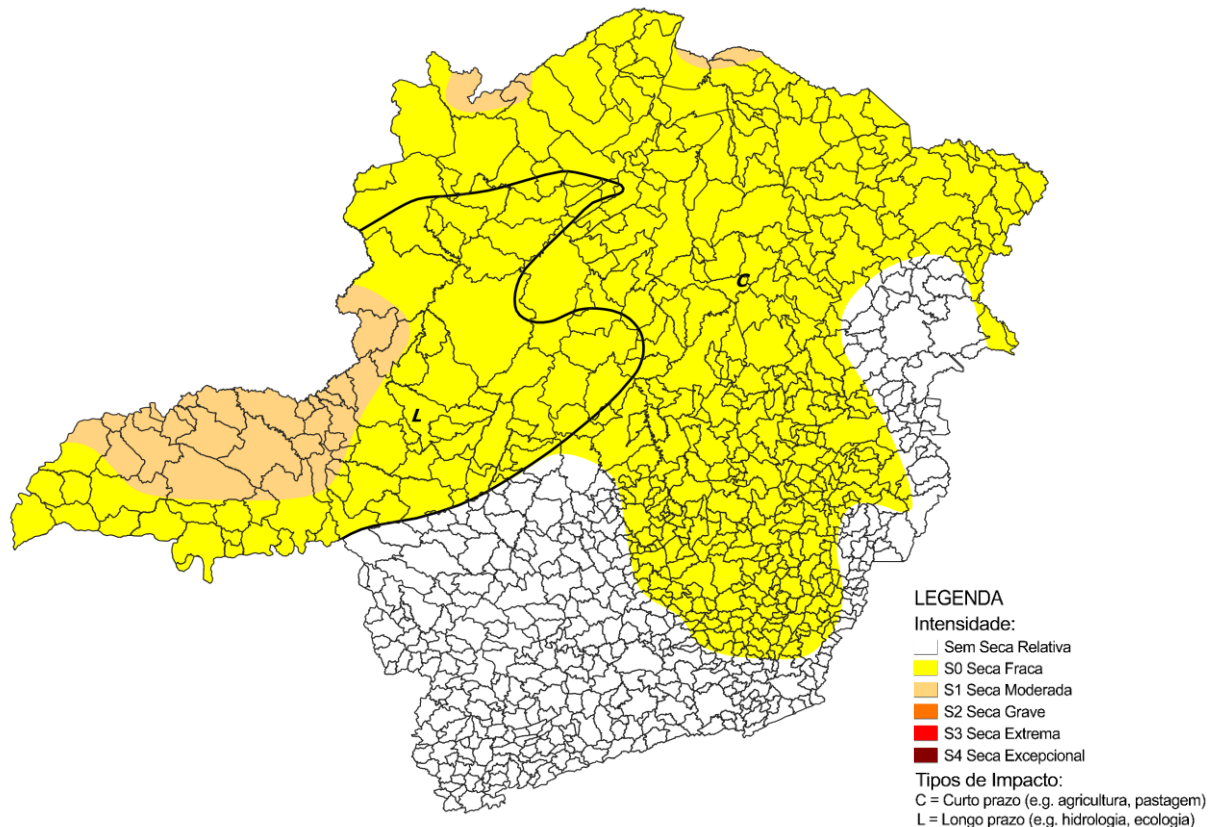

# Monitor de Secas

Informativo de acompanhamento mensal da situação da seca em Minas Gerais

## Narrativa:

Em Minas Gerais, em decorrência das anomalias positivas de precipitação e à melhora dos indicadores, houve o recuo da seca fraca (S0) no leste do estado. Os impactos permanecem de longo prazo (L) no oeste e de curto prazo (C) nas demais áreas.