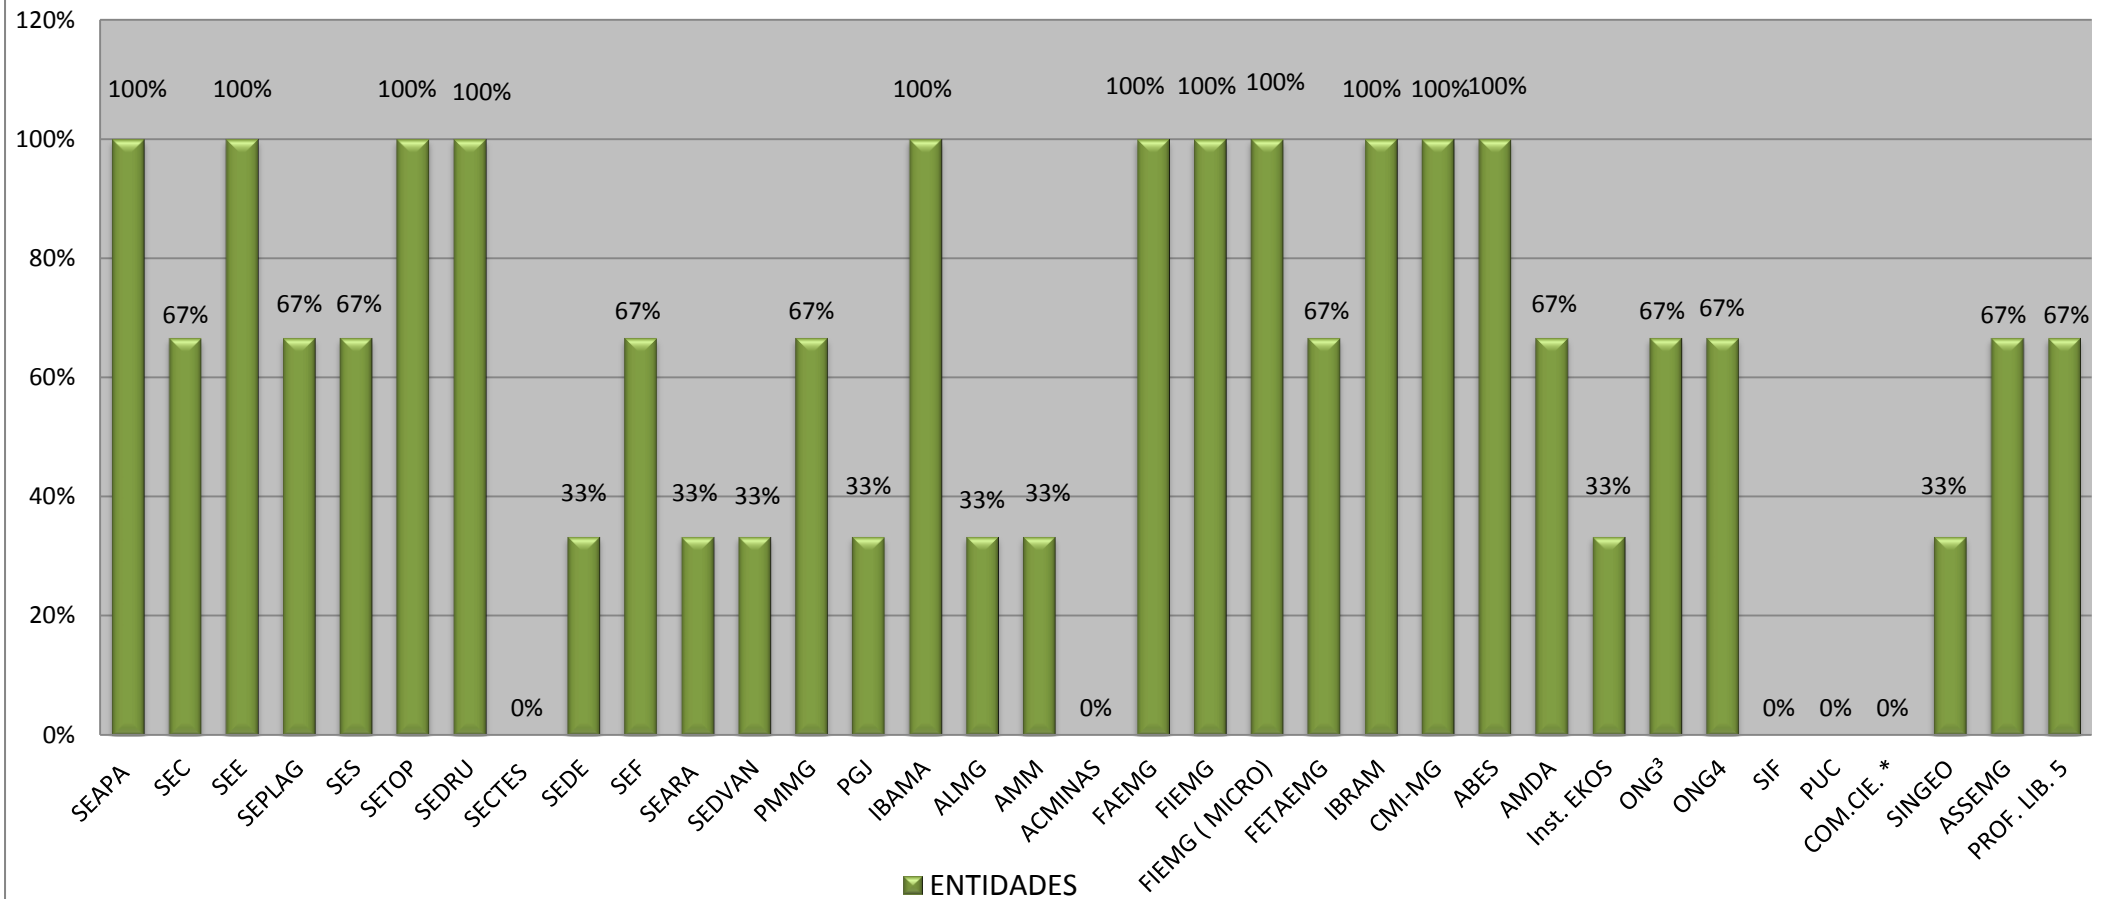

INDICE DE PARTICIPAÇÃO DOS CONSELHEIROS

Conselho Estadual de Política Ambiental - COPAM

Ano 2009 - 3 reuniões

* = VAGO

ONG³ = Fund, Relictos e Ass. Amb; Natura e Vox - ONG⁴ = MOVER e Ponto Terra.

Prof. Lib5 = ABAS e Inst. de Engenharia e Arquitetura do TM