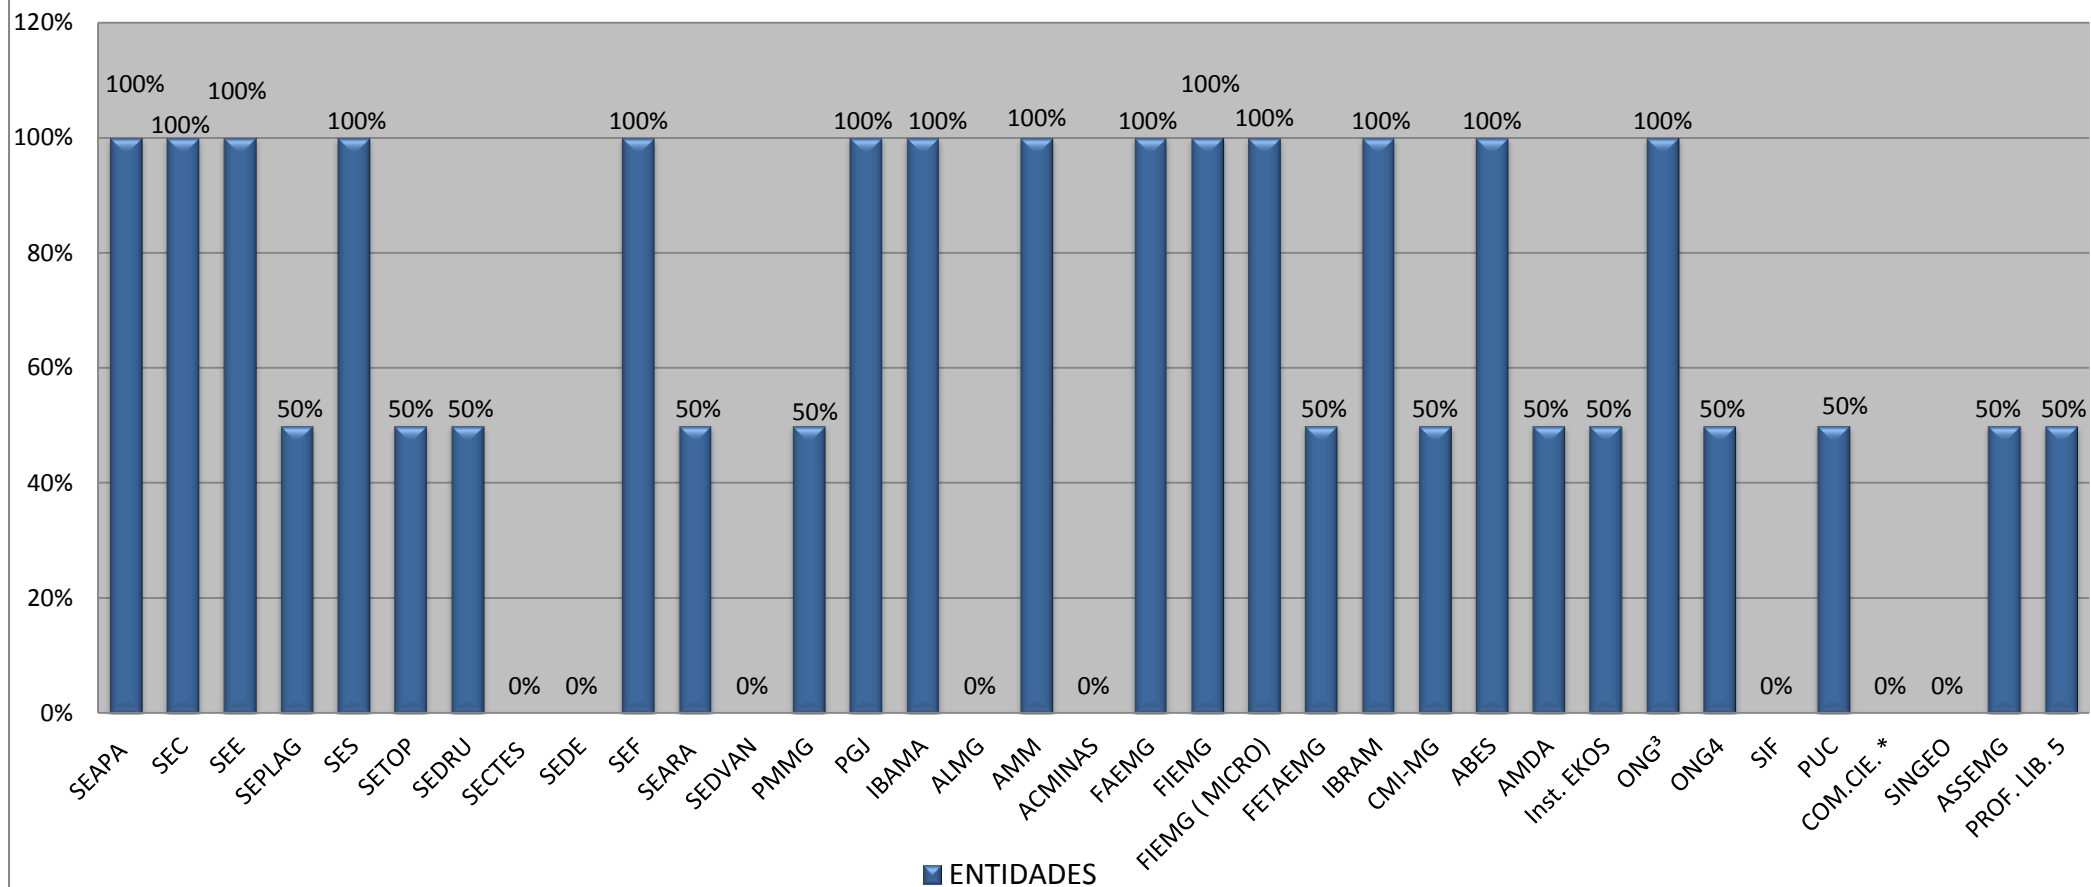

INDICE DE PARTICIPAÇÃO DOS CONSELHEIROS

Conselho Estadual de Política Ambiental - COPAM

Ano 2010 - 2 reuniões

* = VAGO

ONG³ = Fund, Relictos e Ass. Amb; Natura e Vox - ONG4 = MOVER e Ponto Terra.

Prof. Lib5 = ABAS e Inst. de Engenharia e Arquitetura do TM

Obs. No ano de 2010 o Plenário do COPAM se reuniu 02 vezes, sendo 01 conjunta com o Plenário do CERH.