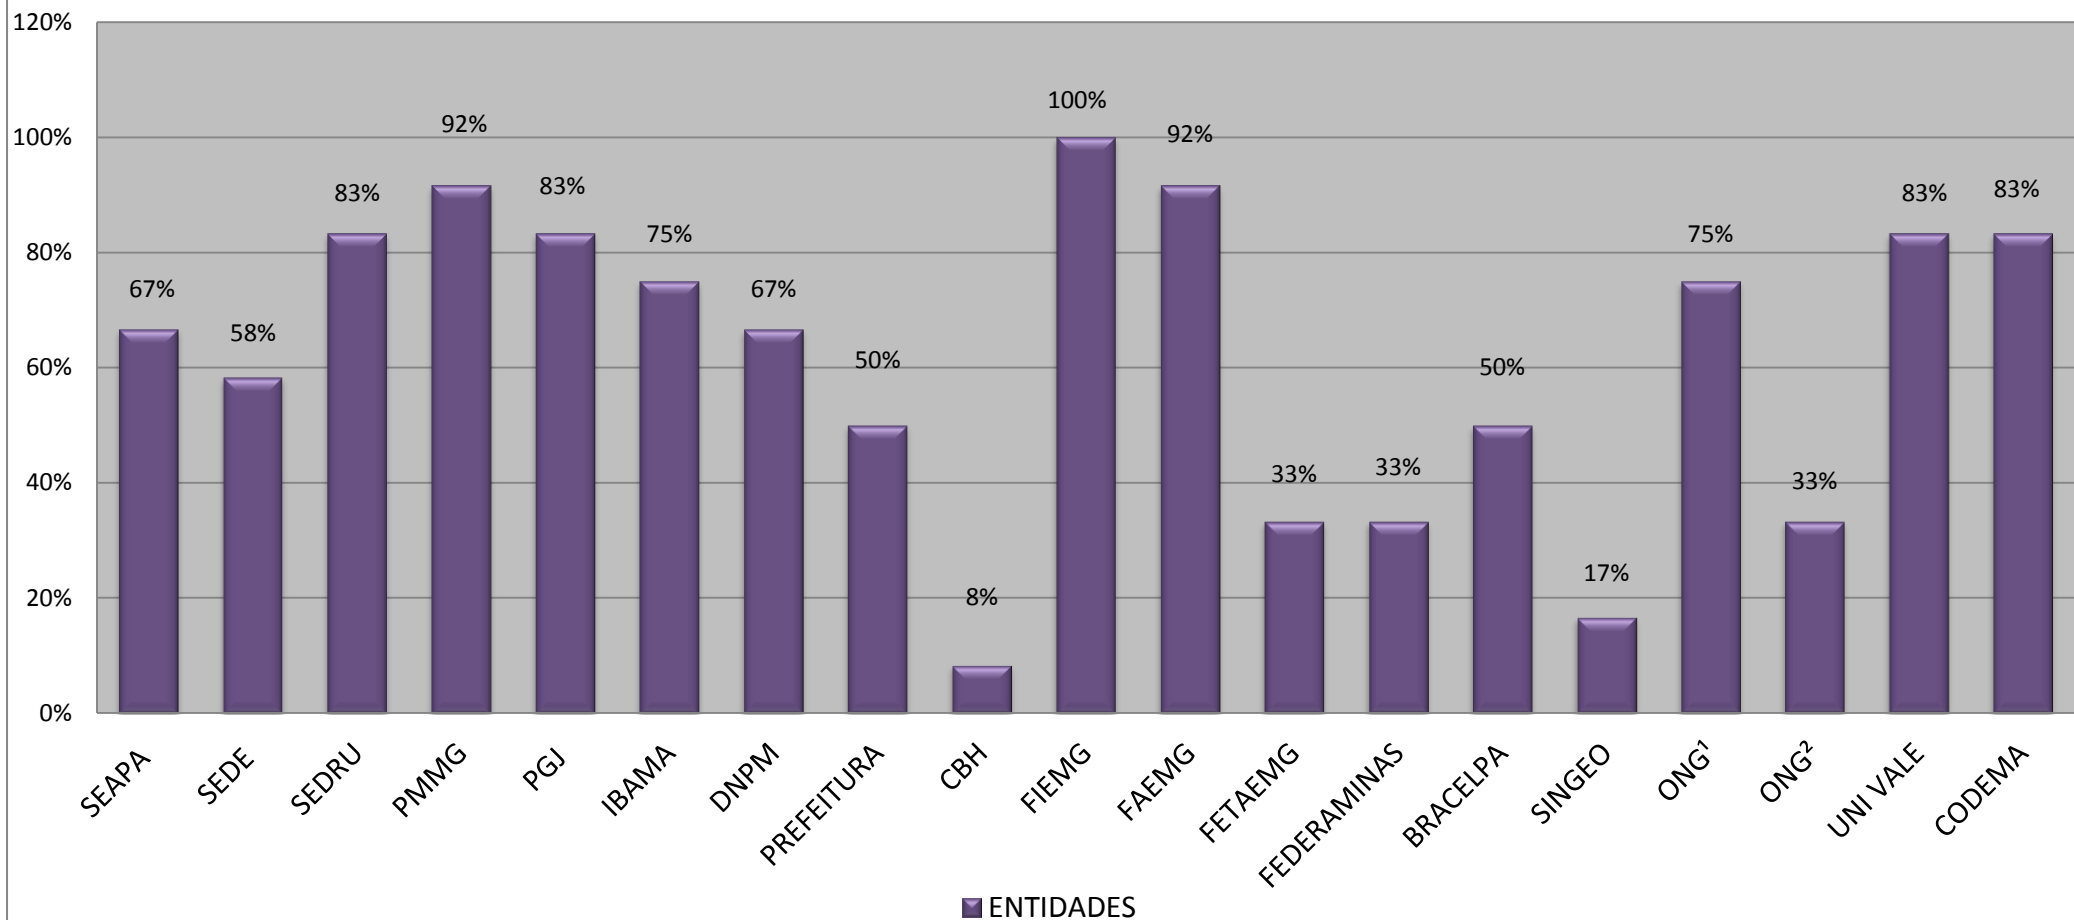

INDICE DE PARTICIPAÇÃO DOS CONSELHEIROS
Unidade Regional Colegiada Leste de Minas
Conselho Estadual de Política Ambiental - COPAM
Ano 2011 - 12 reuniões

ONG¹ = Inst. Pro Rio Doce, ADERI, ADIMA

ONG² = Mov. Pro Rio Todos os Santos e Mucuri e Fund. Relictos.