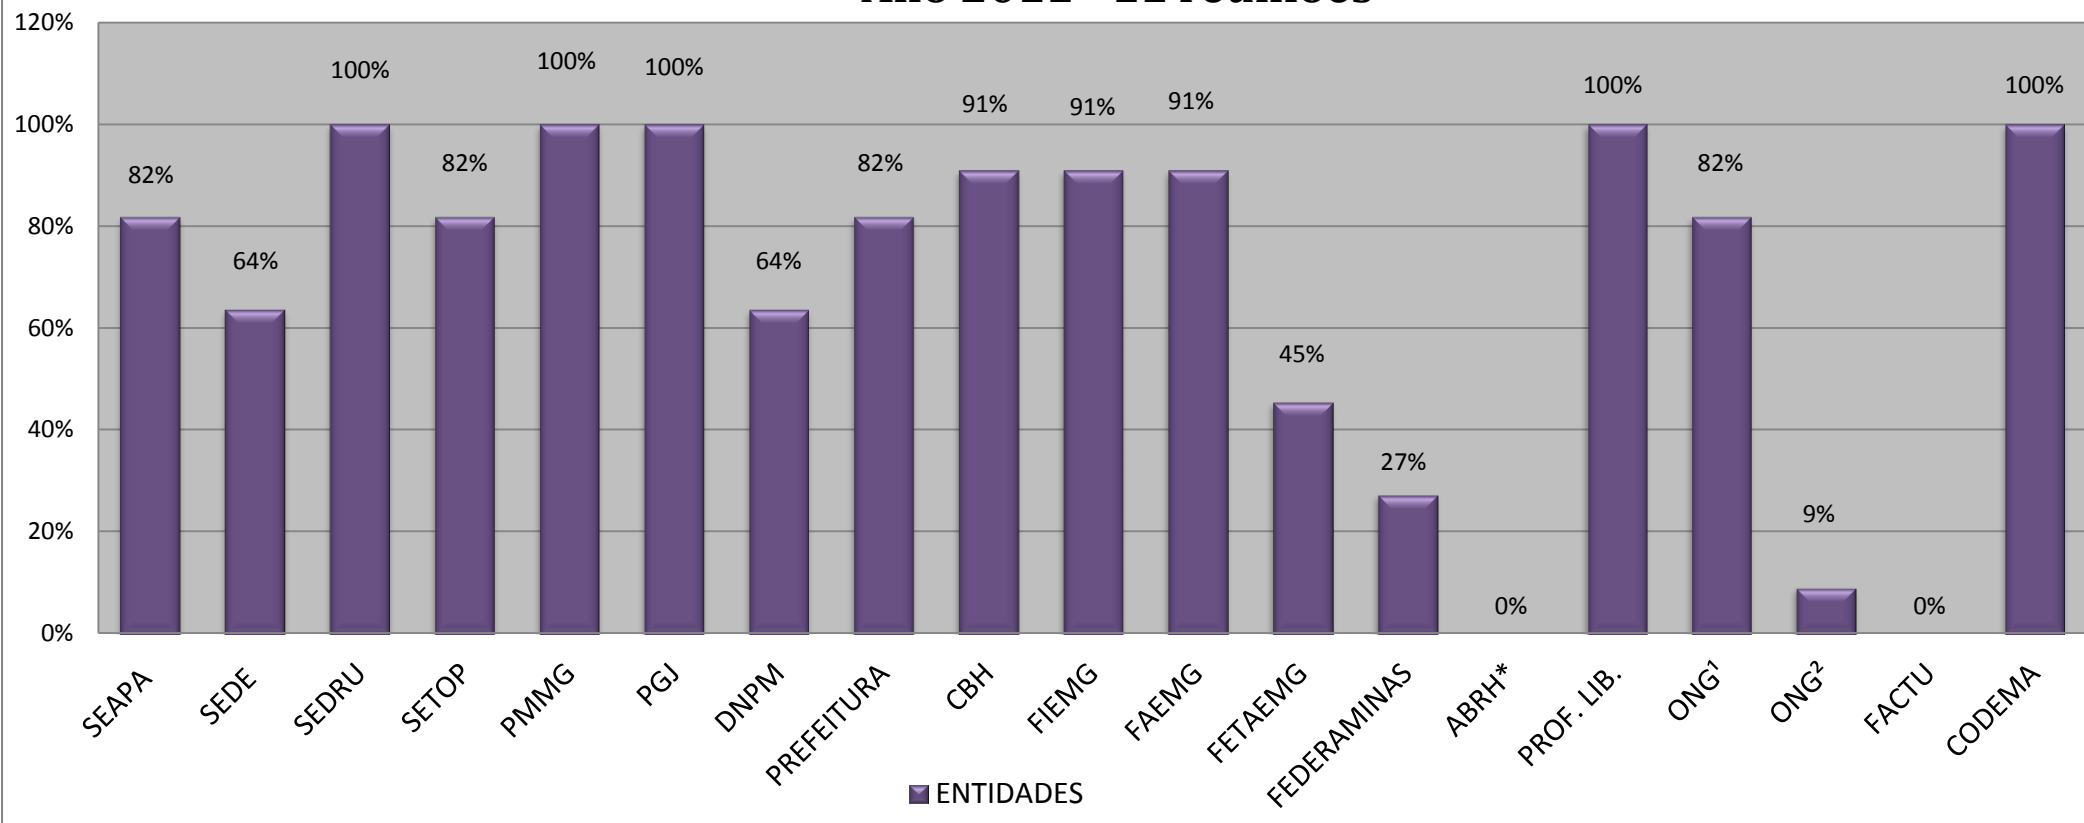

INDICE DE PARTICIPAÇÃO DOS CONSELHEIROS
Unidade Regional Colegiada Noroeste de Minas
Conselho Estadual de Política Ambiental - COPAM
Ano 2011 - 11 reuniões

PROF. LIB. = COLONIA e AEAPA
ONG¹ = MOVER
ONG² = Ass. dos Amigos do Meio Ambiente
*** = VAGO**