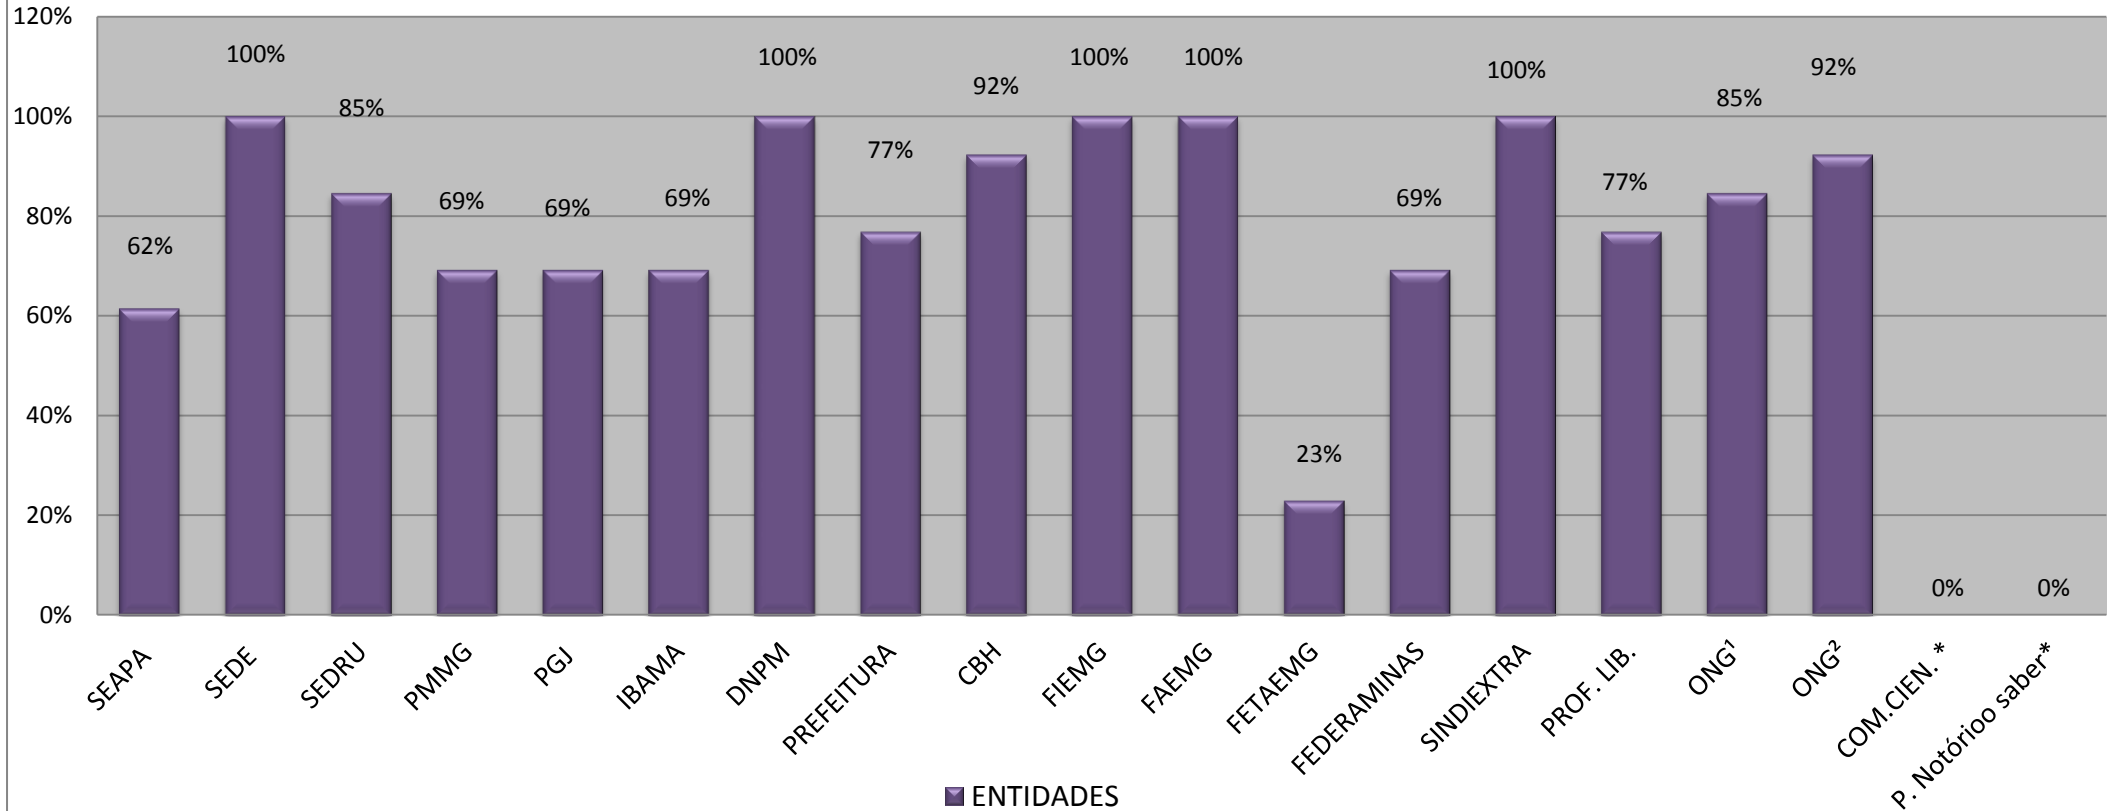

INDICE DE PARTICIPAÇÃO DOS CONSELHEIROS
Unidade Regional Colegiada Rio Paraopeba
Conselho Estadual de Política Ambiental - COPAM
Ano 2011 - 13 reuniões

PROF. LIB. = AMES e ABAS
ONG¹ = Inst. EKOS
ONG² = AMDA e Org. Ponto Terra.
*** = VAGO**