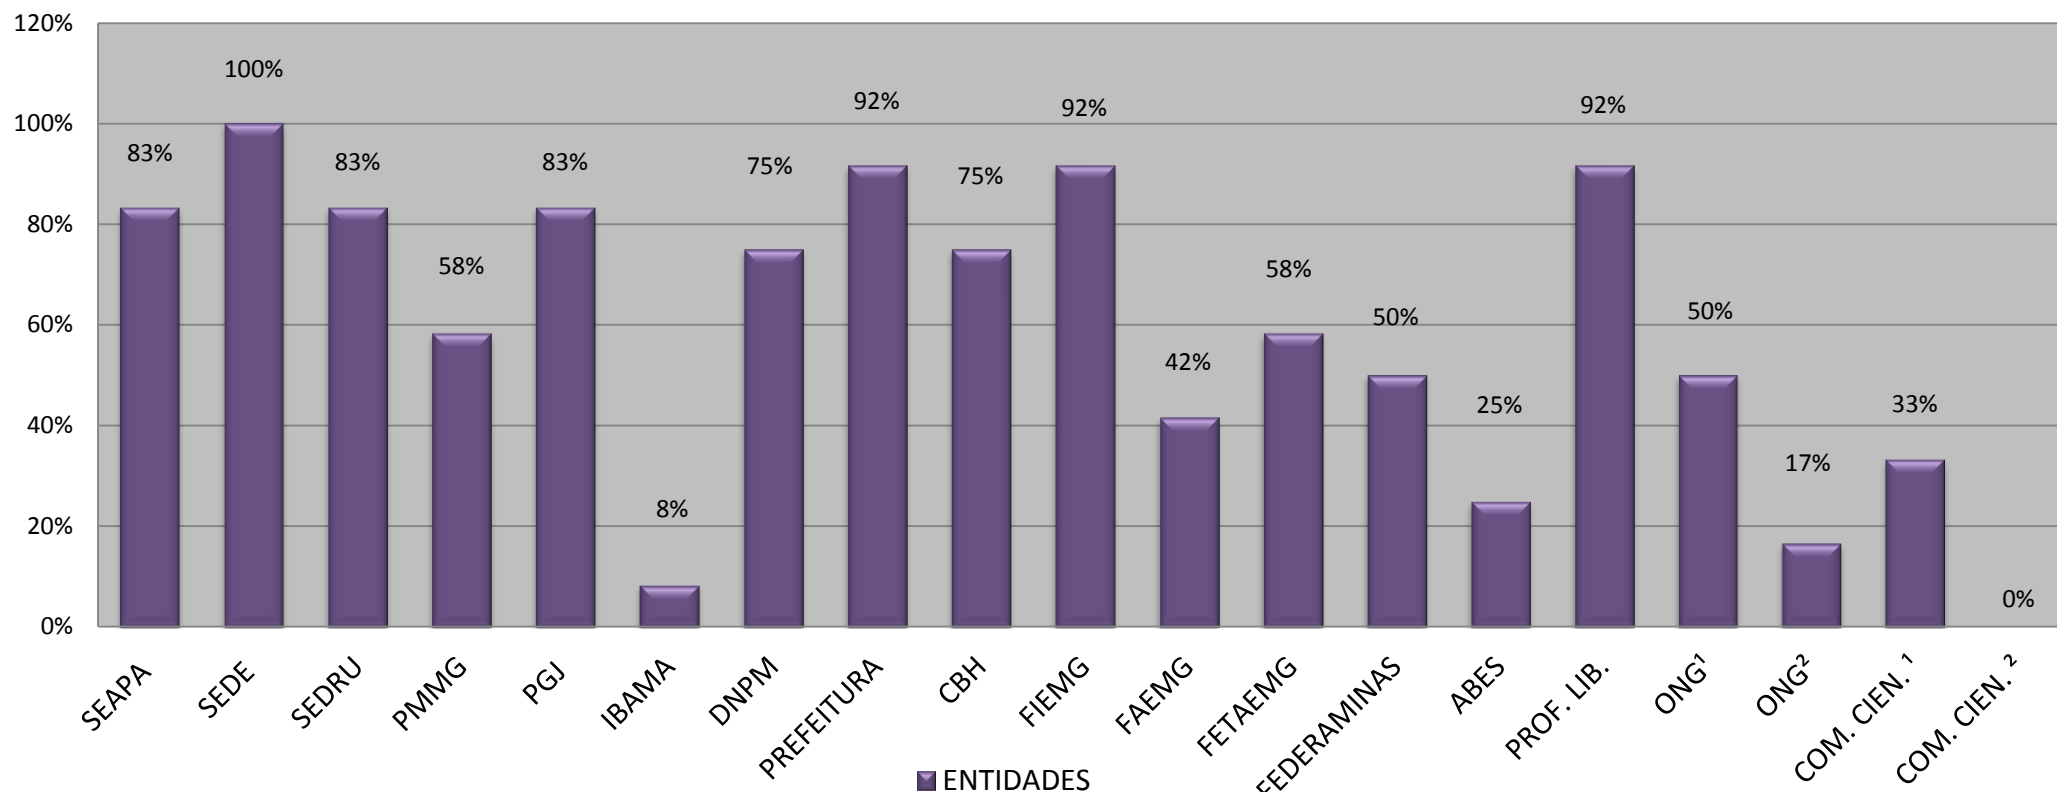

INDICE DE PARTICIPAÇÃO DOS CONSELHEIROS
Unidade Regional Colegiada Zona da Mata
Conselho Estadual de Política Ambiental - COPAM
Ano 2011 - 12 reuniões

PROF. LIB. = OAB e Cons. Regional de Engenharia, Arquitetura e Agronomia.

ONG¹ = Ambiente Brasil Centro de Estudos e Centro de Tecn. Alternativas da Zona da Mata.

ONG² = Soc. Amigos de Iracambi e Inst. Rio Limpo.

COM. CIEN. ¹ = UFV e SIF

COM. CIEN. ² = CEFET e Fac. Integradas de Cataguases.