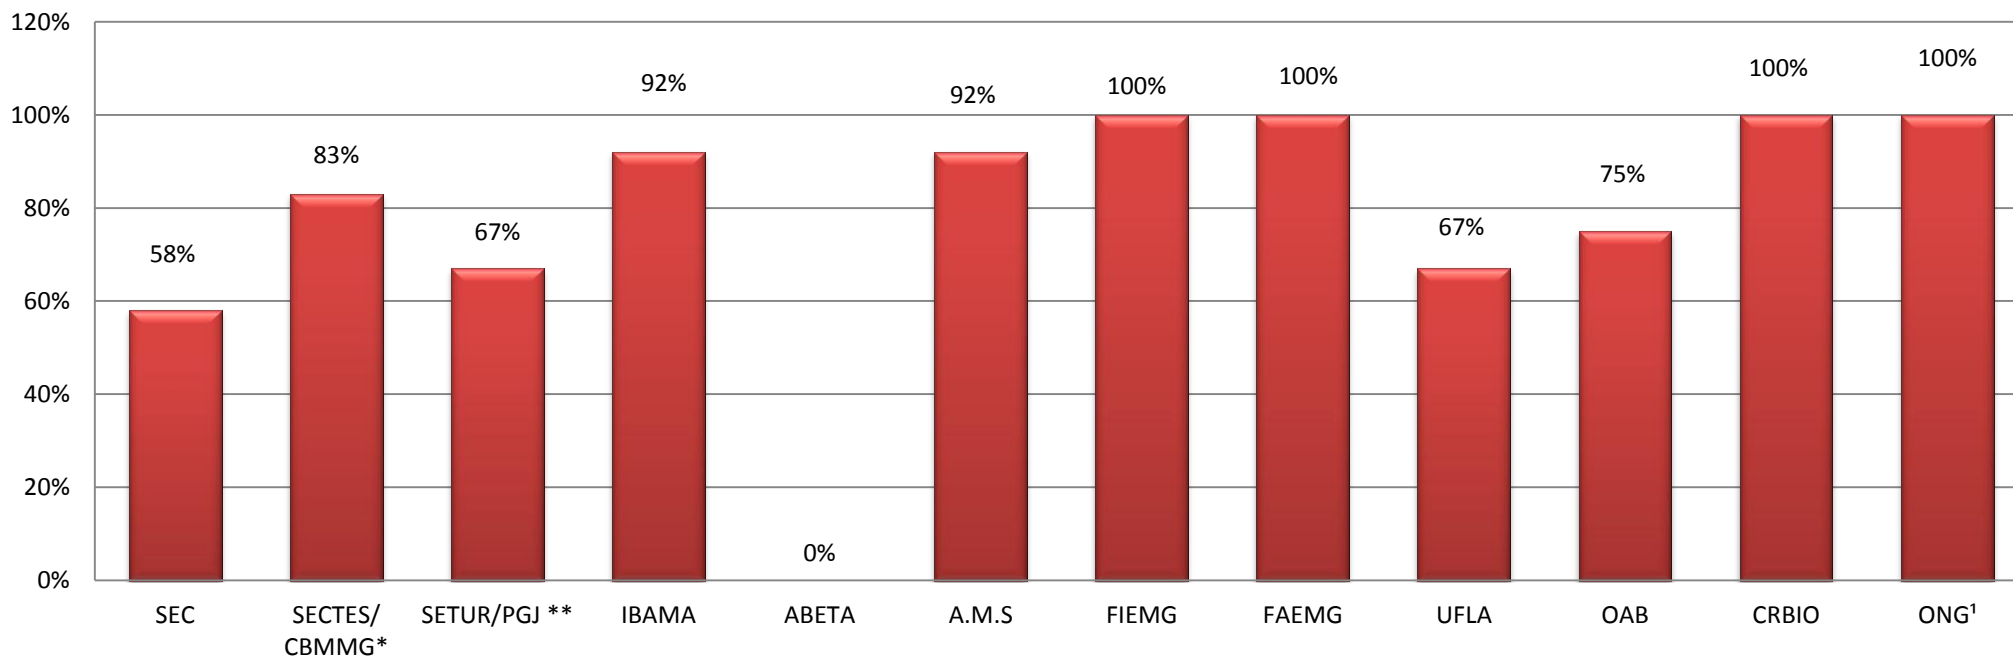

GOVERNO DO ESTADO DE MINAS GERAIS

Secretaria de Estado de Meio Ambiente e Desenvolvimento Sustentável - SEMAD

Superintendência de Regularização Ambiental - SURA

Diretoria de Coordenação e Apoio aos Colegiados – DCAUC

## ÍNDICE DE PARTICIPAÇÃO DOS CONSELHEIROS Câmara Temática de Proteção da Biodiversidade e Áreas Protegidas - CPB Conselho Estadual de Política Ambiental - COPAM Ano 2012 - 12 reuniões

Legenda:

ONG¹ = AMB. BRASIL, Inst. Terra Brasilis e Fund. Relictos