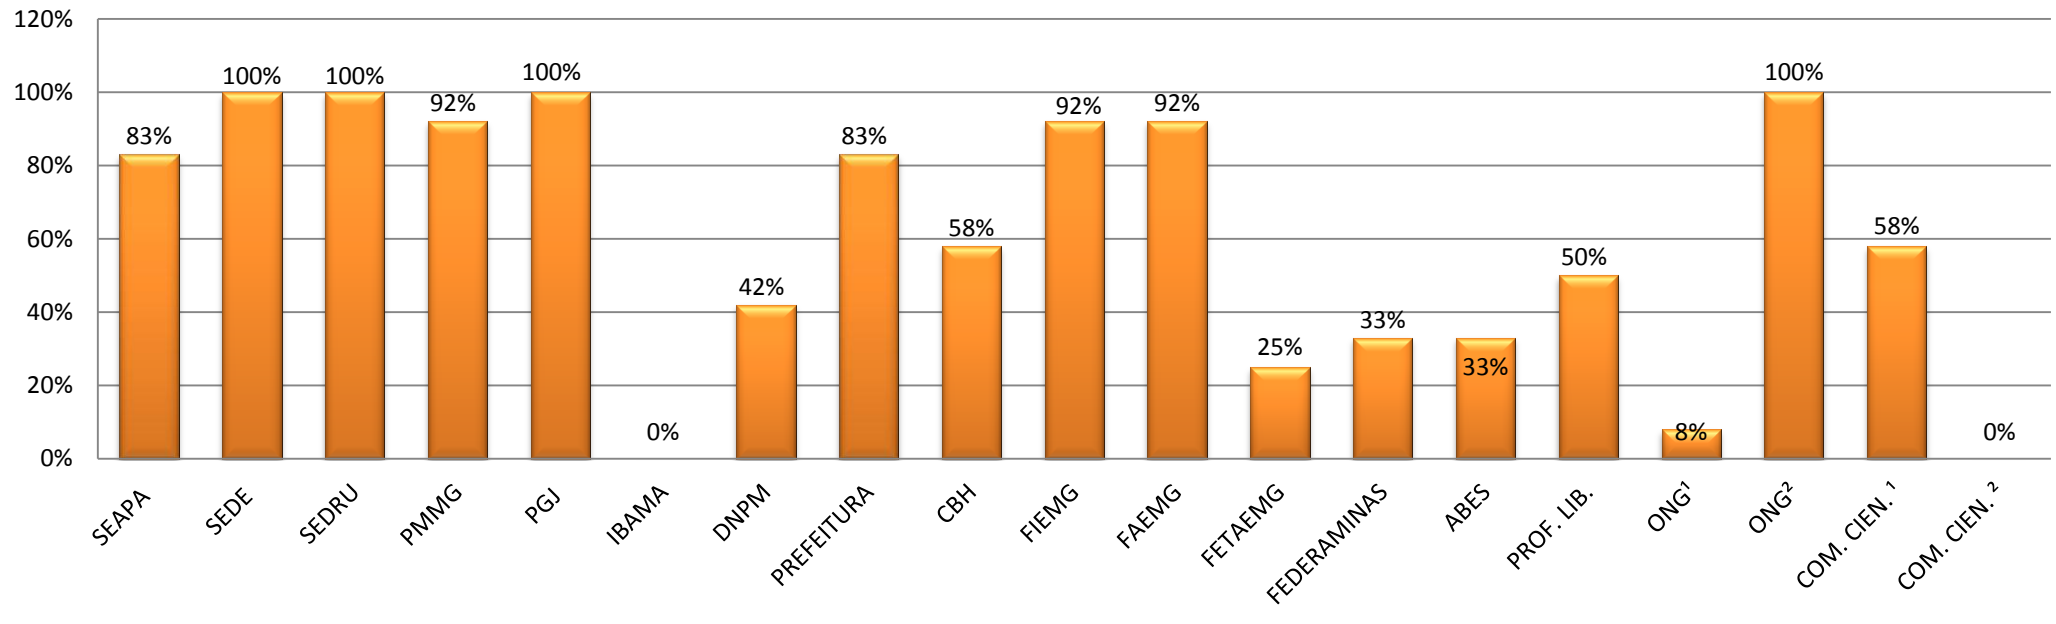

INDICE DE PARTICIPAÇÃO DOS CONSELHEIROS
Unidade Regional Colegiada Zona da Mata
Conselho Estadual de Política Ambiental - COPAM
Ano 2012 - 12 reuniões

FONTE: Levantamento de frequência SUPRAMS

PROF. LIB. = OAB e Cons. Regional de Engenharia, Arquitetura e Agronomia.

ONG¹ = Ambiente Brasil Centro de Estudos e Centro de Tecn. Alternativas da Zona da Mata.

ONG² = Soc. Amigos de Iracambi e Inst. Rio Limpo.

COM. CIEN. ¹ = UFV e SIF

COM. CIEN. ² = CEFET e Fac. Integradas de Cataguases.