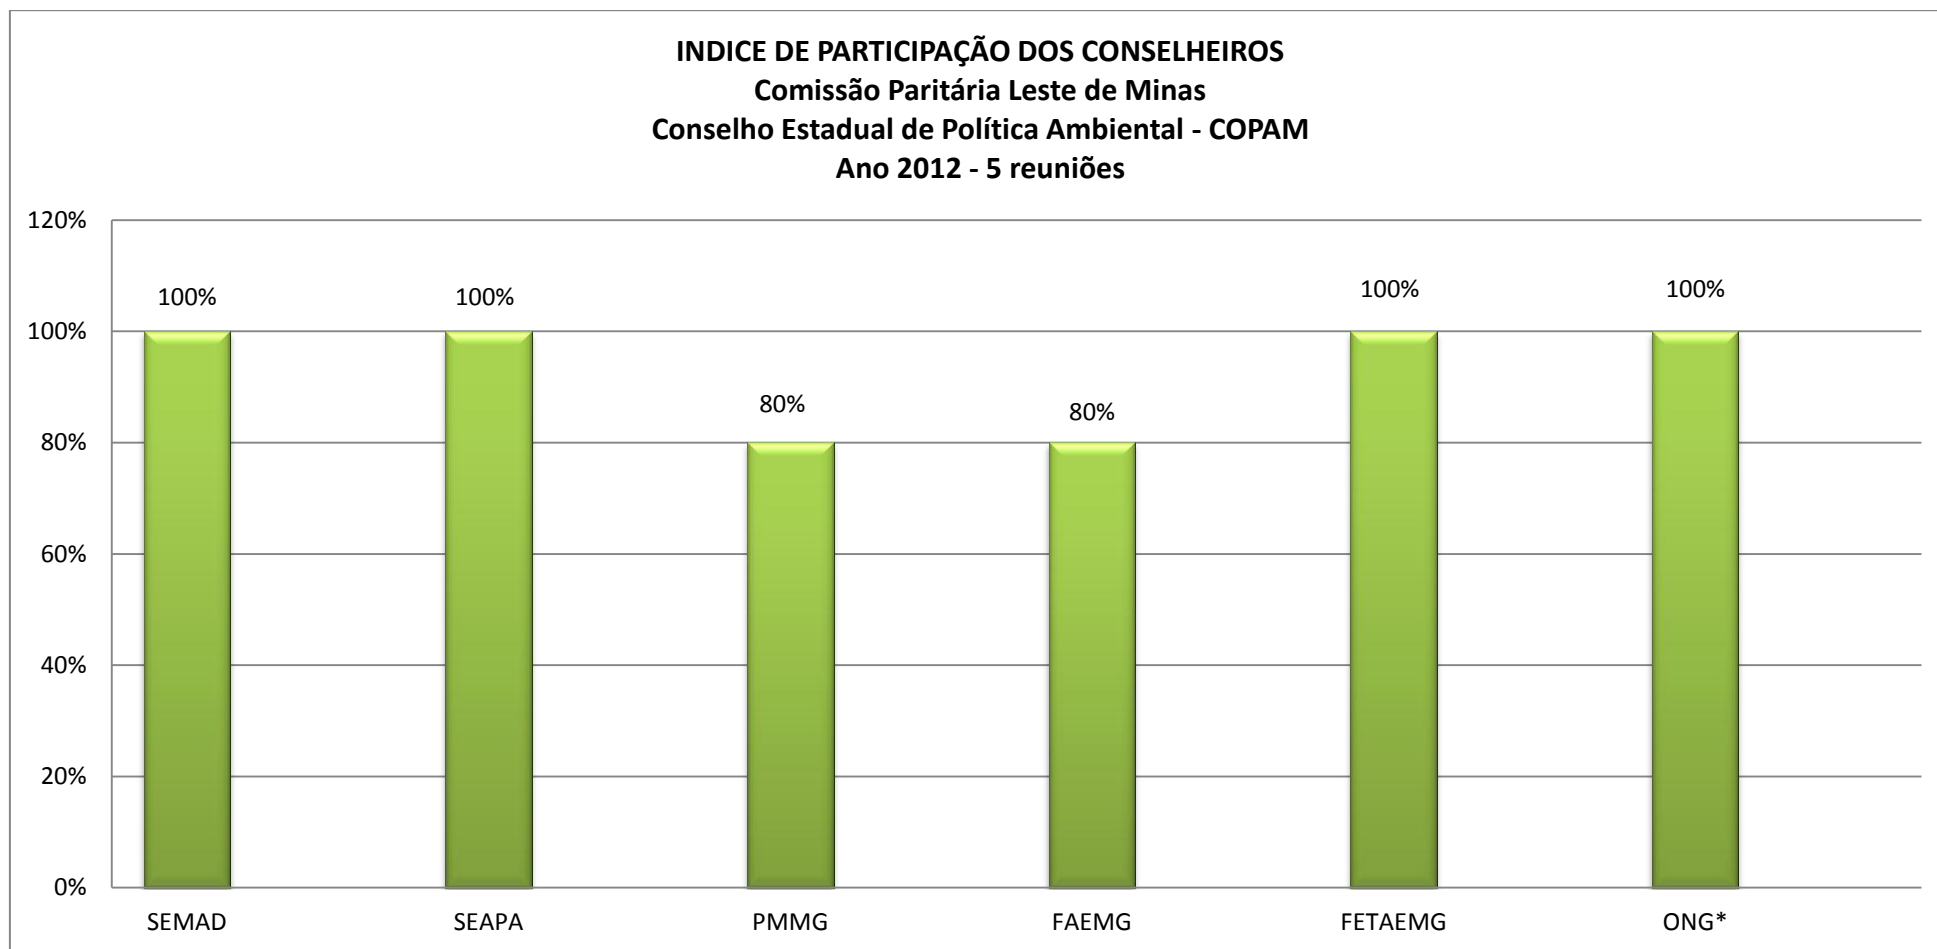

GOVERNO DO ESTADO DE MINAS GERAIS
Secretaria de Estado de Meio Ambiente e Desenvolvimento Sustentável - SEMAD
Superintendência de Regularização Ambiental - SURA
Diretoria de Coordenação e Apoio aos Colegiados – DCAUC