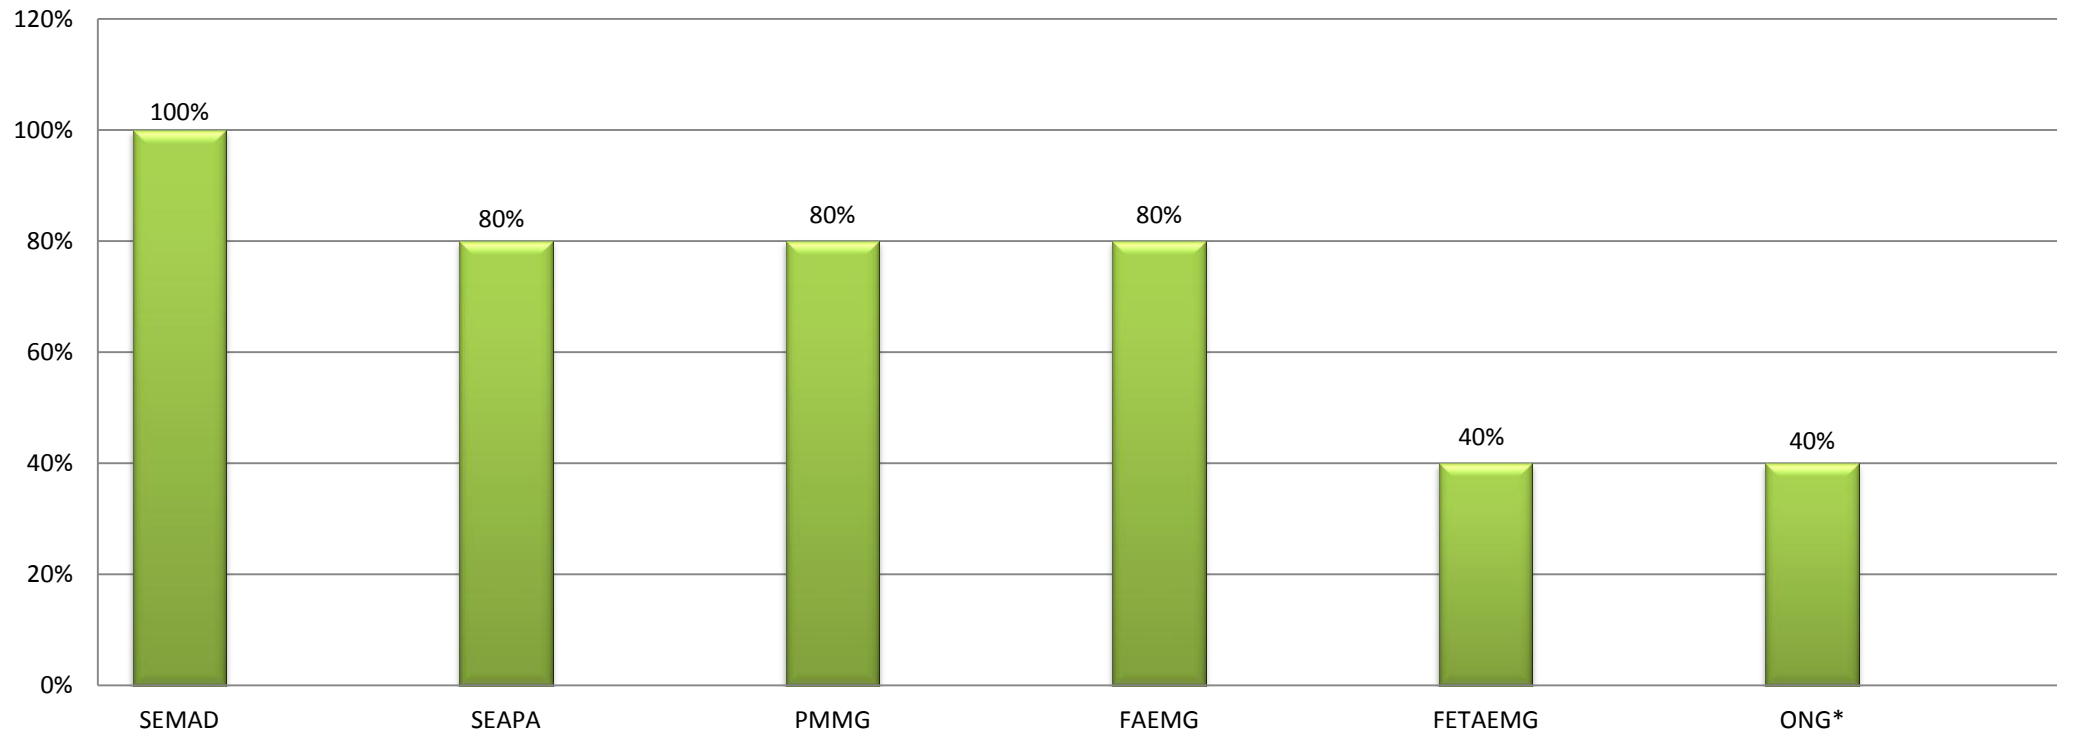

INDICE DE PARTICIPAÇÃO DOS CONSELHEIROS
Comissão Paritária Rio Paraopeba
Conselho Estadual de Política Ambiental - COPAM
Ano 2012 - 5 reuniões

FONTE: Controle de Frequência - SUPRAMs

Legenda:

ONG: Instituto EKOS para o Desenvolvimento Sustentável ; Associação Mineira de Defesa do Ambiente - AMDA